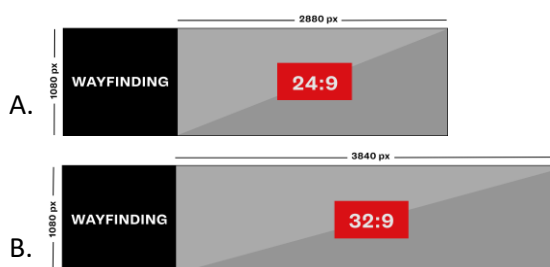

#### Wat krijg je?

- ✓ Zichtbaar op 11 schermen  
(3x schermvariant A en 8x schermvariant B)
- ✓ Gevuld scherm incl. Jaarbeurs way finding

#### Aan te leveren formaten:

1. 2880 x 1080 px (24:9)
2. 3840 x 1080 px (32:9)

#### Aan te leveren formaten:

1. 3840 x 1080 px (32:9)
2. 4800 x 1080 px (40:9)

### Legenda

-  → Single sided screen
-  → Double sided screen
-  → Jaarbeurs way finding
-  → Mediaplaza & Supernova

- 40:9 → 4800 x 1080 px
- 32:9 → 3840 x 1080 px
- 24:9 → 2880 x 1080 px
- 16:9 → 1920 x 1080 px