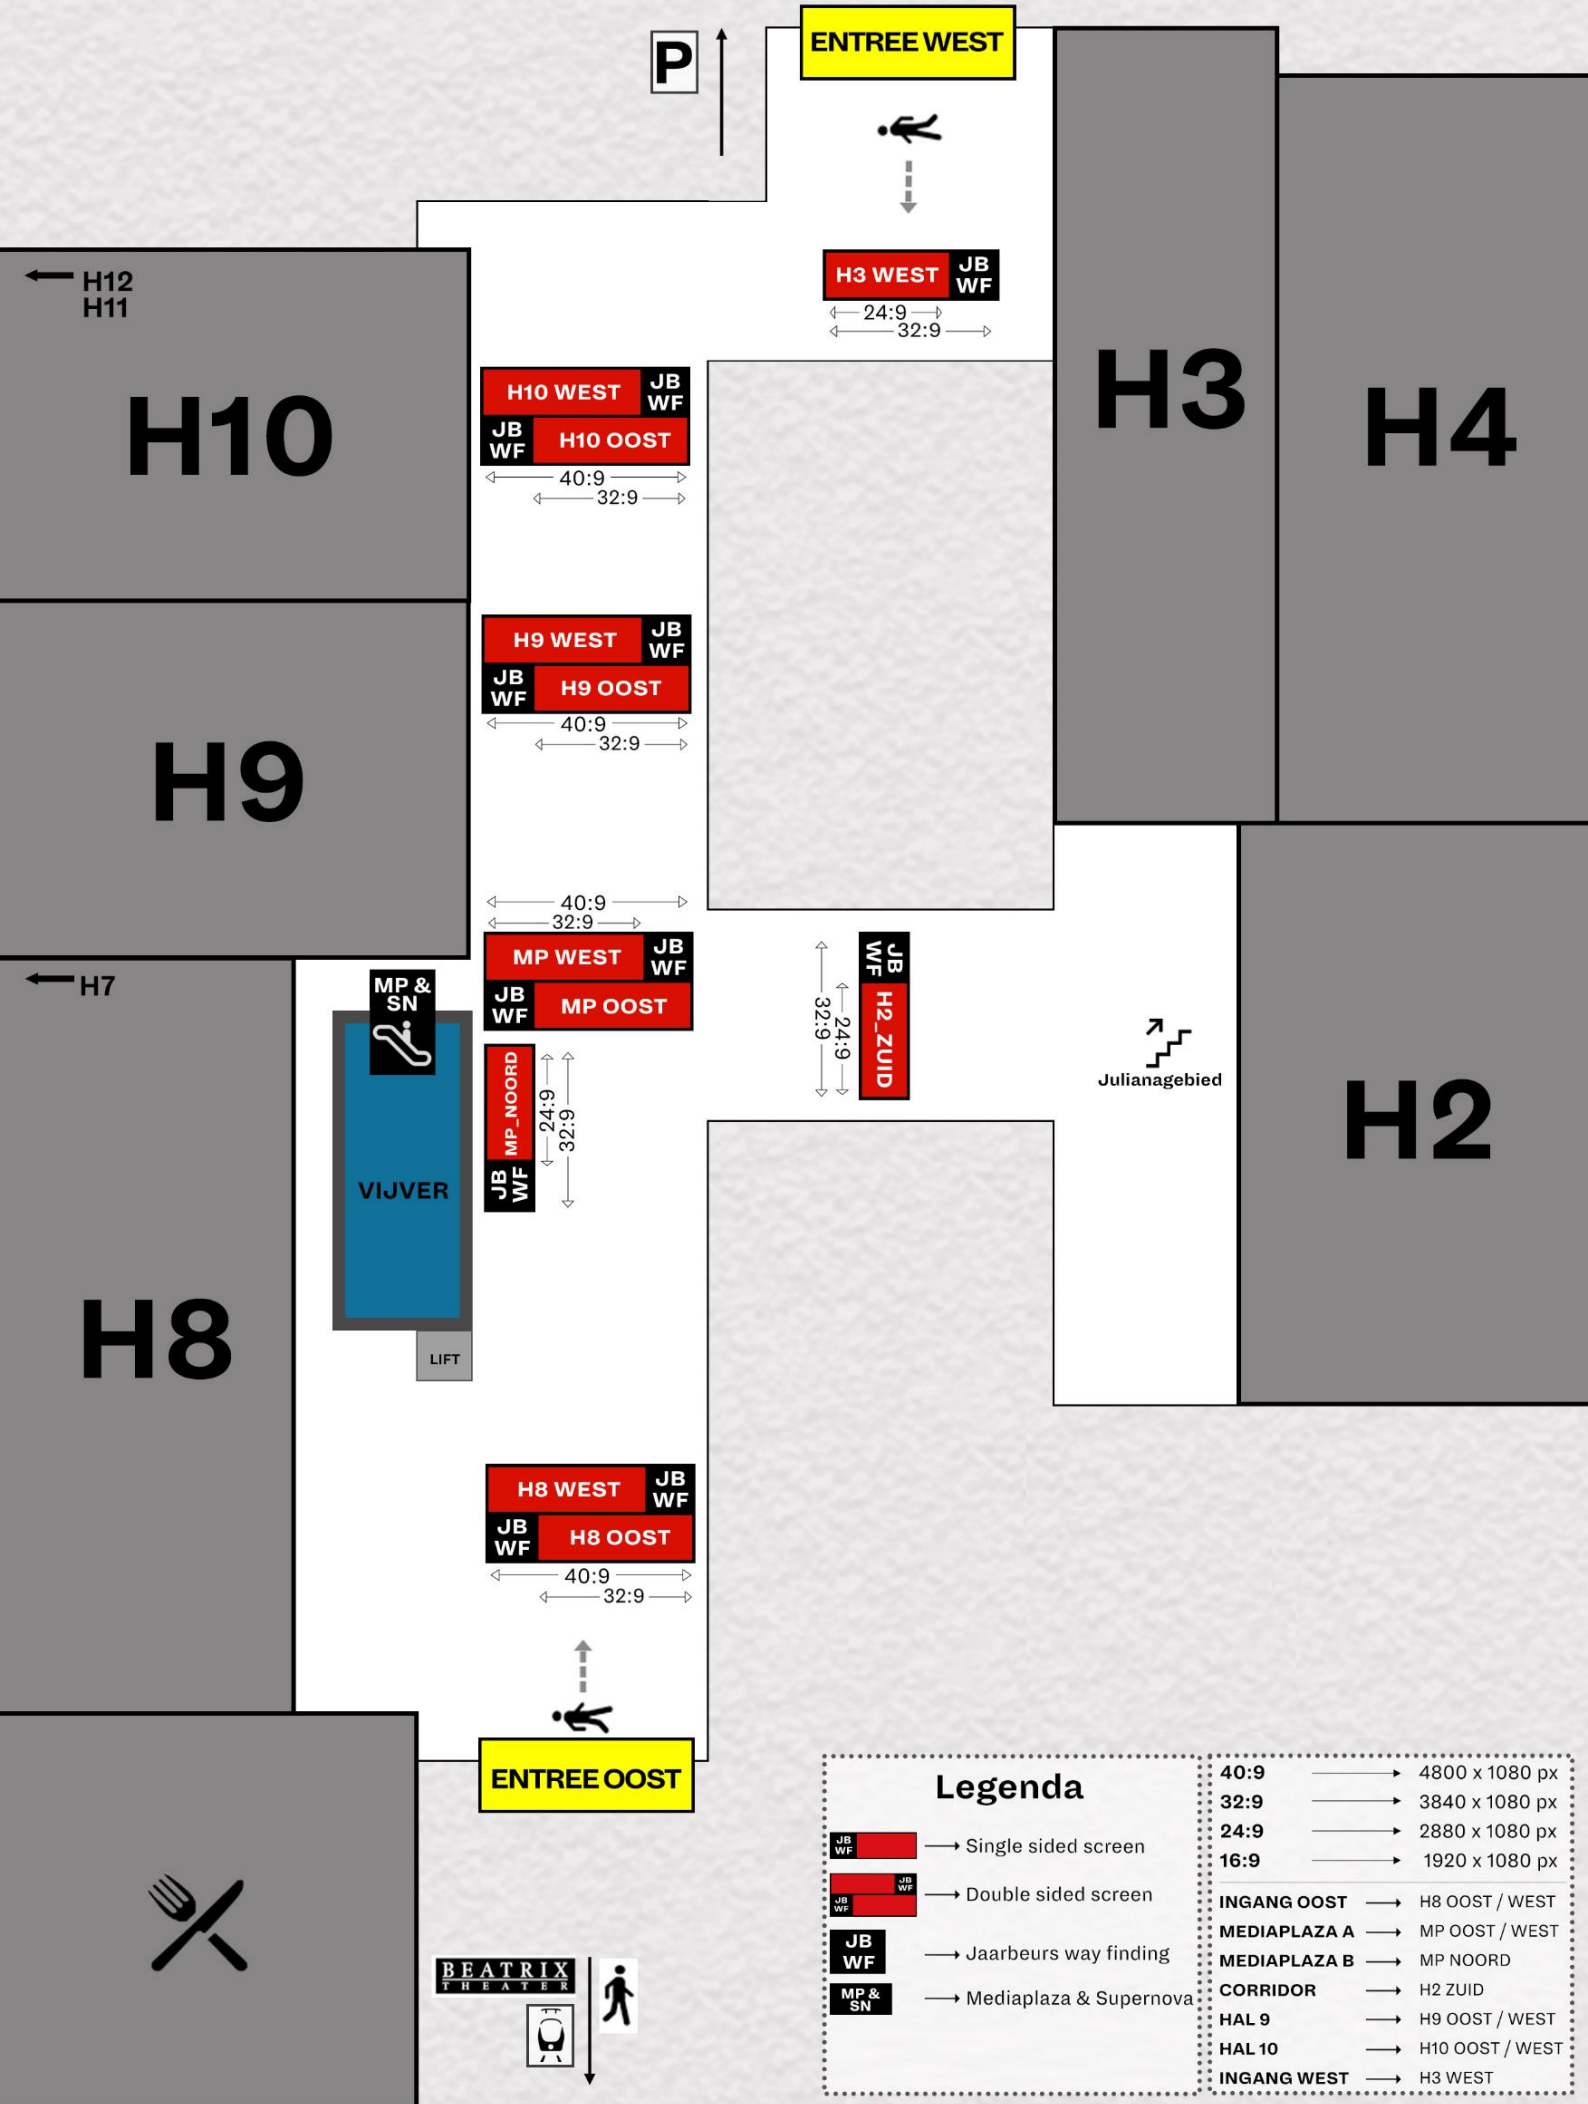

#### Aan te leveren formaten:

1. 2880 x 1080 px (24:9)
2. 3840 x 1080 px (32:9)

#### Wat krijg je?

- ✓ Zichtbaar op 11 schermen  
(3x schermvariant A en 8x schermvariant B)
- ✓ Full screen

#### Aan te leveren formaten:

1. 3840 x 1080 px (32:9)
2. 4800 x 1080 px (40:9)

### Legenda

-  → Single sided screen
-  → Double sided screen
-  → Jaarbeurs way finding
-  → Mediaplaza & Supernova

- 40:9 → 4800 x 1080 px
- 32:9 → 3840 x 1080 px
- 24:9 → 2880 x 1080 px
- 16:9 → 1920 x 1080 px