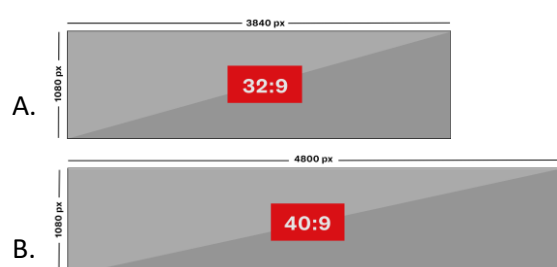

#### Aan te leveren formaten:

1. 2880 x 1080 px (24:9)
2. 3840 x 1080 px (32:9)

#### Wat krijg je?

- ✓ Zichtbaar op 11 schermen  
(3x schermvariant A en 8x schermvariant B)
- ✓ Full screen

#### Aan te leveren formaten:

1. 3840 x 1080 px (32:9)
2. 4800 x 1080 px (40:9)

### Legenda

-  → Single sided screen
-  → Double sided screen
-  → Jaarbeurs way finding
-  → Mediaplaza & Supernova

- 40:9 → 4800 x 1080 px
- 32:9 → 3840 x 1080 px
- 24:9 → 2880 x 1080 px
- 16:9 → 1920 x 1080 px