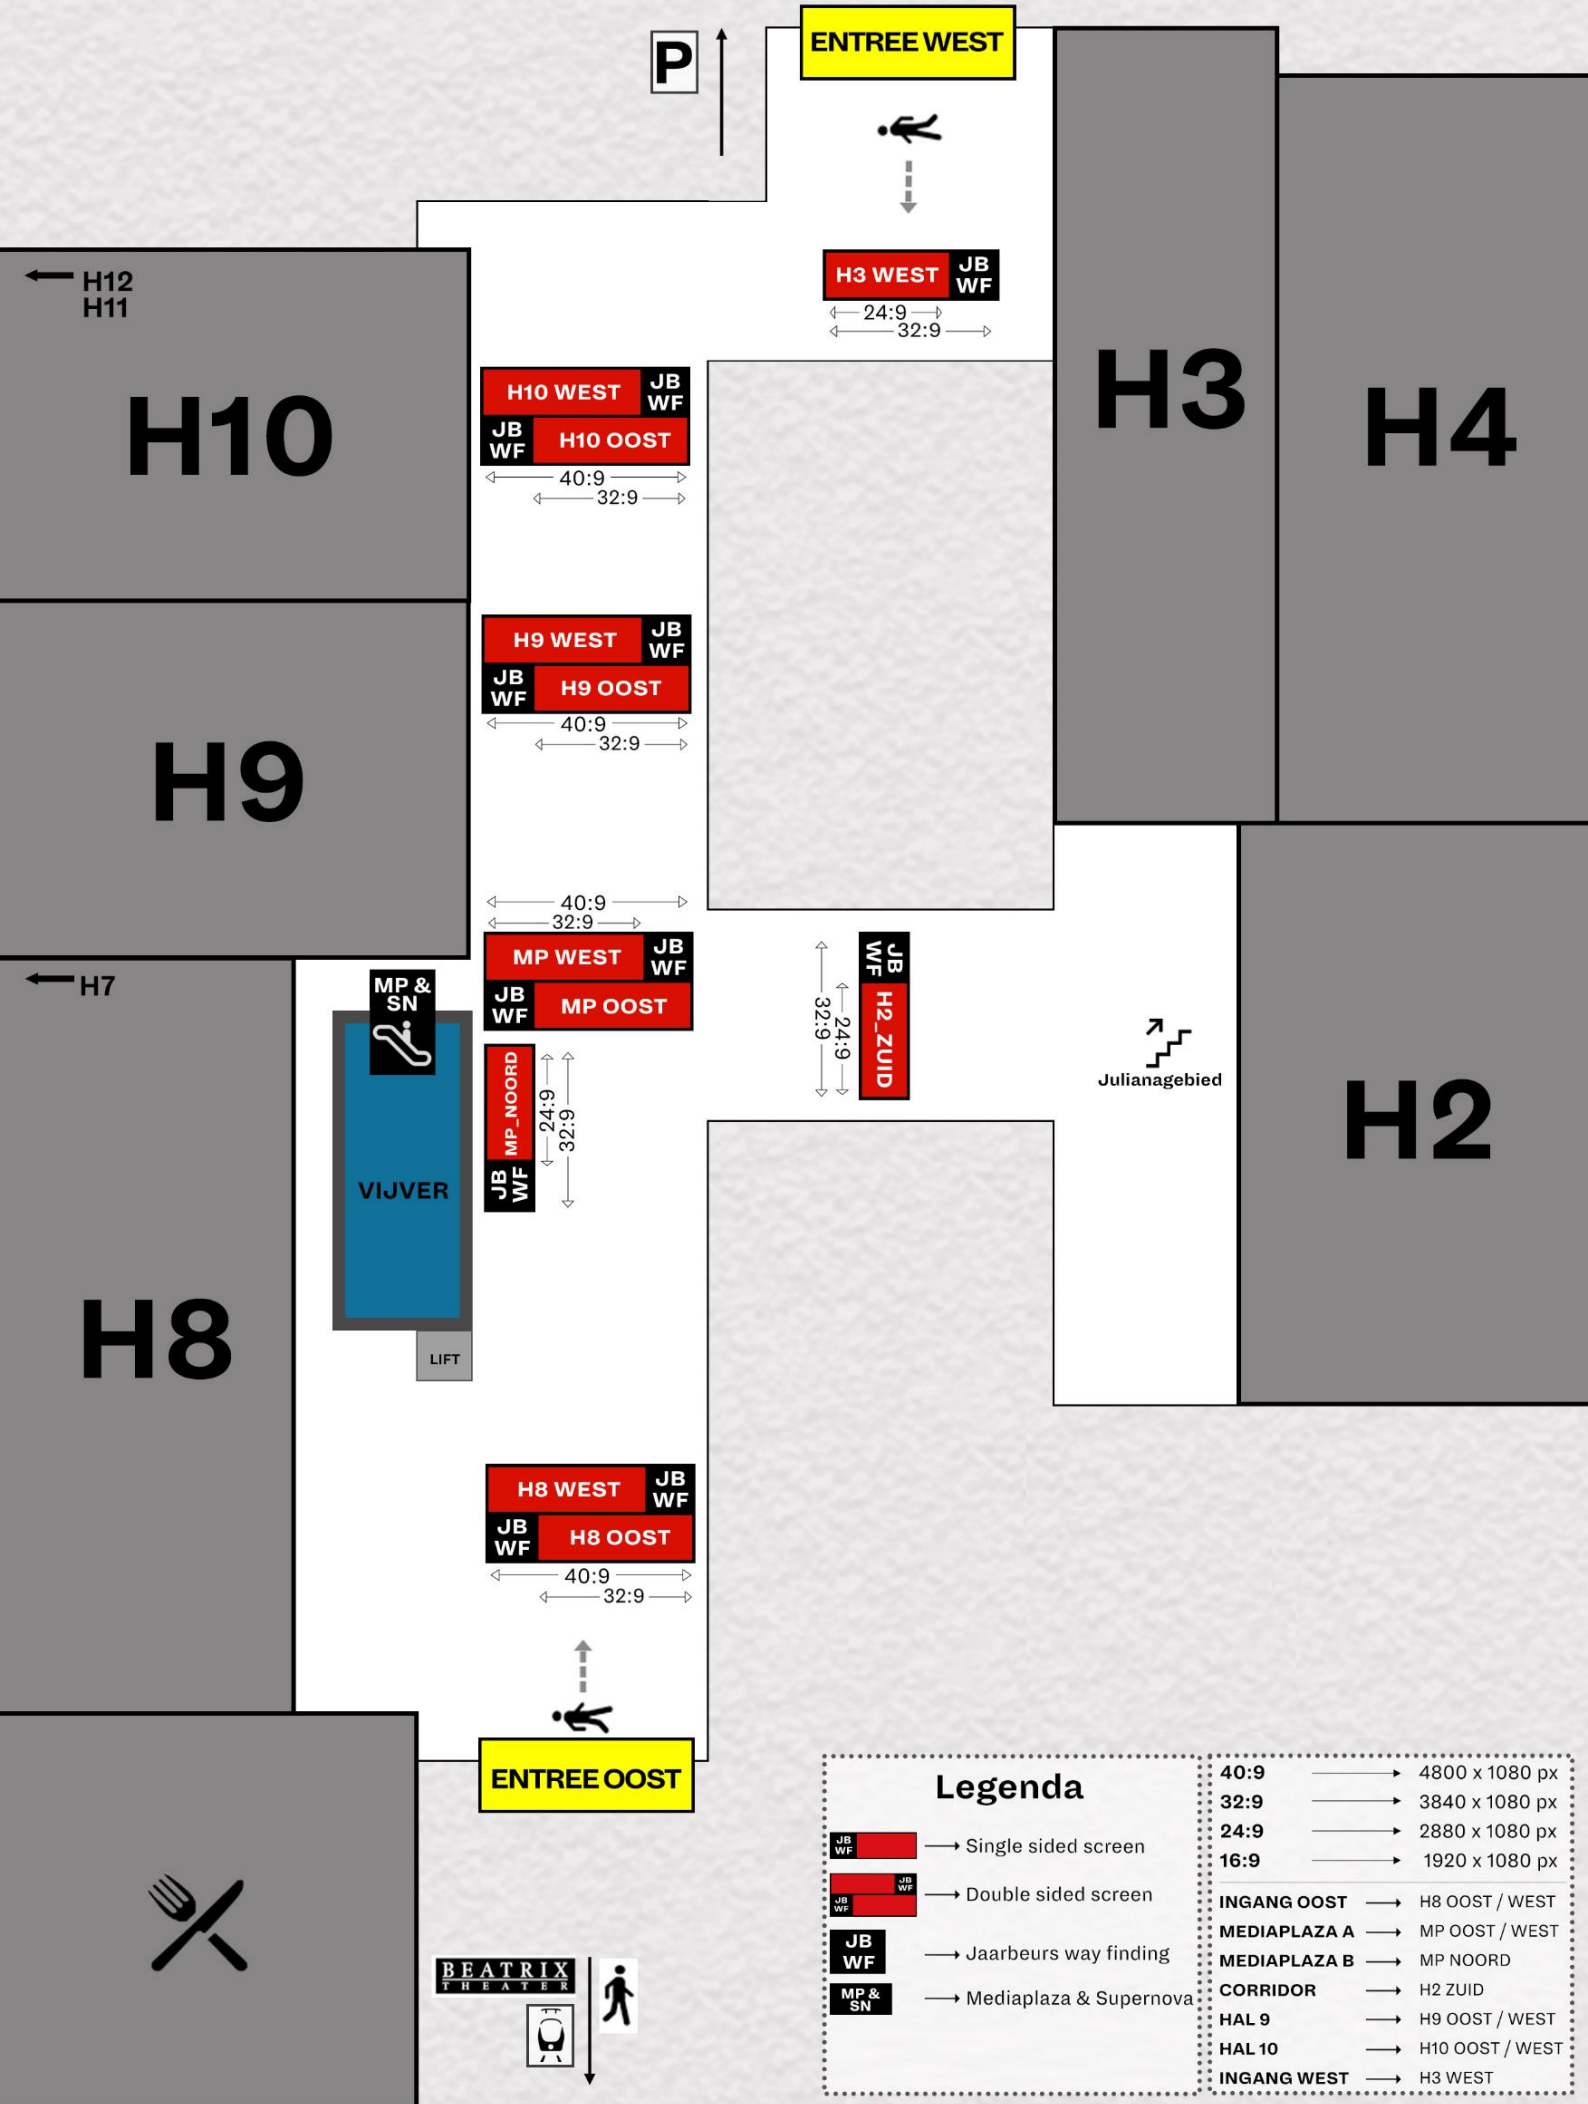

### Pakketten

<b>Royal Gold</b> Limited (max. 4 beschikbaar)	<b>Wat krijg je?</b> <ul style="list-style-type: none"><li>✓ Zichtbaar op 11 schermen (3x schermvariant A en 8x schermvariant B)</li><li>✓ Full screen</li></ul>	<b>Aan te leveren formaten:</b> <ol style="list-style-type: none"><li>1. 3840 x 1080 px (32:9)</li><li>2. 4800 x 1080 px (40:9)</li></ol>	
<b>Royal Silver</b> Standaardpakket	<b>Wat krijg je?</b> <ul style="list-style-type: none"><li>✓ Zichtbaar op 11 schermen (3x schermvariant A en 8x schermvariant B)</li><li>✓ Gevuld scherm incl. Jaarbeurs wayfinding</li></ul>	<b>Aan te leveren formaten:</b> <ol style="list-style-type: none"><li>1. 2880 x 1080 px (24:9)</li><li>2. 3840 x 1080 px (32:9)</li></ol>	
<b>Royal Bronze</b> Alleen op aanvraag	<b>Wat krijg je?</b> <ul style="list-style-type: none"><li>✓ Zichtbaar op 11 schermen (3x schermvariant A en 8x schermvariant B)</li><li>✓ Klein formaat</li></ul>	<b>Aan te leveren formaten:</b> <ol style="list-style-type: none"><li>1. 1920 x 1080 px (16:9)</li><li>2. 2880 x 1080 px (24:9)</li></ol>	

### Legenda

-  → Single sided screen
-  → Double sided screen
-  → Jaarbeurs way finding
-  → Mediaplaza & Supernova

- 40:9 → 4800 x 1080 px
- 32:9 → 3840 x 1080 px
- 24:9 → 2880 x 1080 px
- 16:9 → 1920 x 1080 px

- INGANG OOST → H8 OOST / WEST
- MEDIAPLAZA A → MP OOST / WEST
- MEDIAPLAZA B → MP NOORD
- CORRIDOR → H2 ZUID
- HAL 9 → H9 OOST / WEST
- HAL 10 → H10 OOST / WEST
- INGANG WEST → H3 WEST