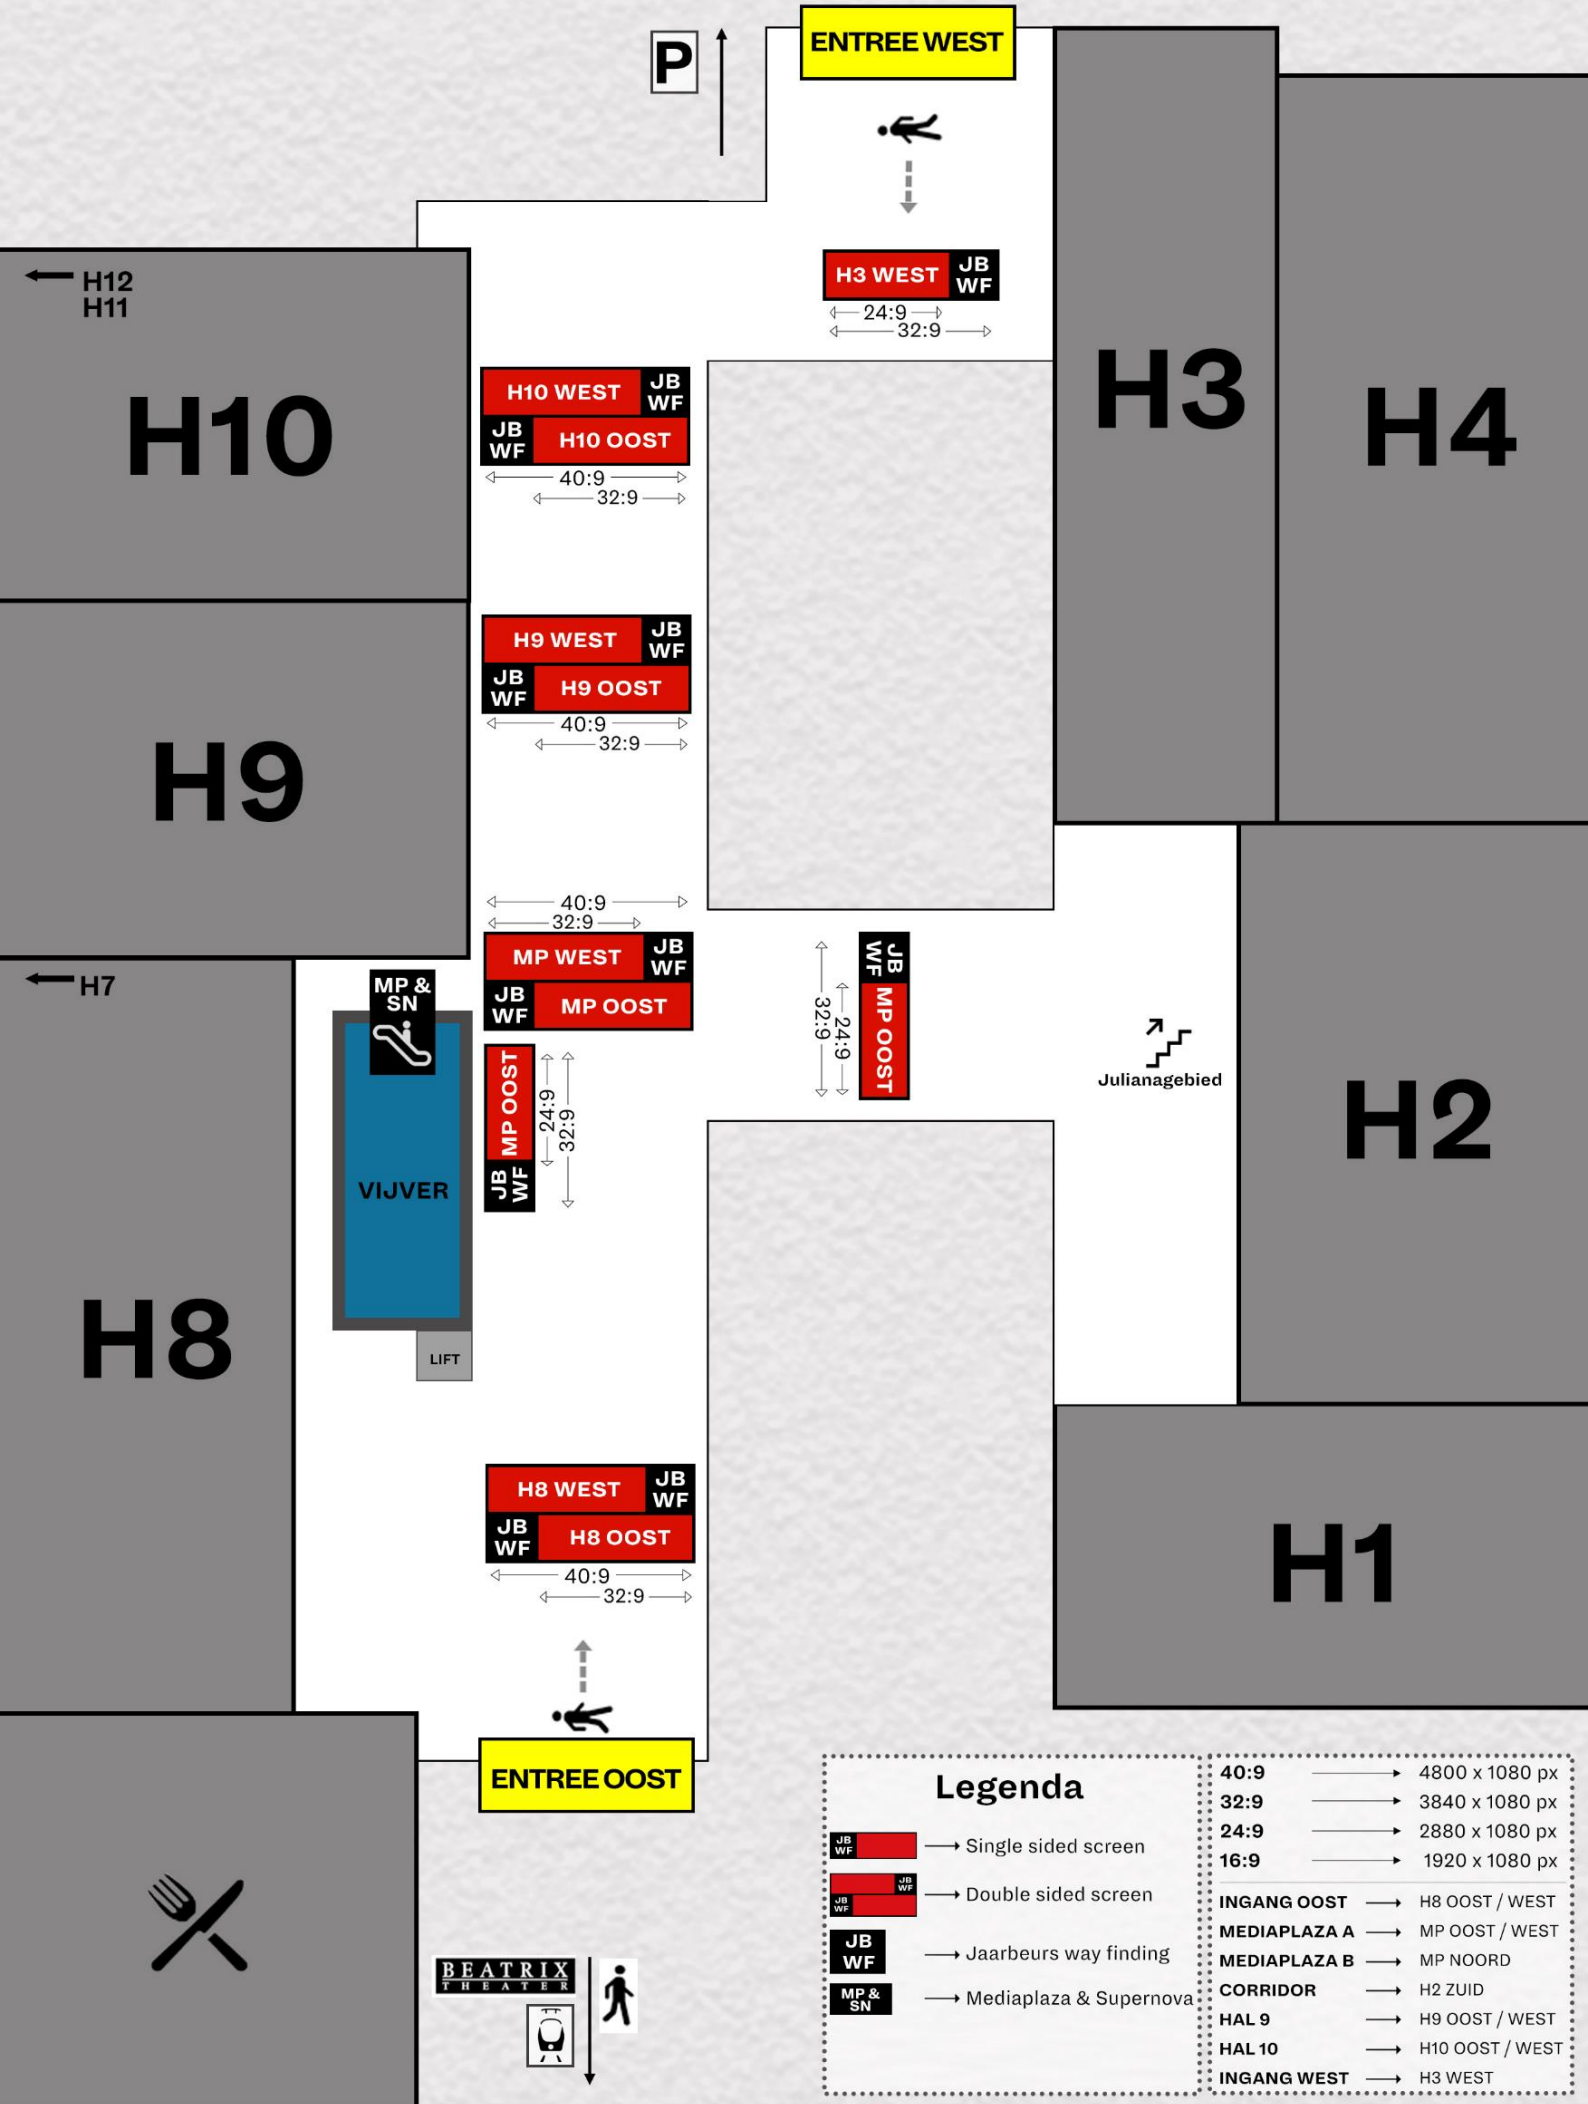

	Afbeeldingen	Video's
Bestandsformaten (bestandstype)	Bmp, gif, jpg, jpeg, png, tif(f)	Avi, wmv, mp4, mov, mpg, mpeg
Framerate	-	Max. 60 FPS
DPI	72	-
Maximale grootte	75 MB	75 MB
Lengte (duur)	-	Afhankelijk van het afgenomen pakket is dit exact 5 óf 10 sec.
Benodigde formaten Er dienen altijd twee formaten aangeleverd te worden.	Royal Gold <i>(max. 4 beschikbaar, dus alleen in overleg)</i> Formaat 1: 4800 x 1080 px Formaat 2: 3840 x 1080 px	
	Royal Silver <i>(Standaardpakket)</i> Formaat 1: 3840 x 1080 px Formaat 2: 2880 x 1080 px	
	Royal Bronze <i>(Alleen in overleg)</i> Formaat 1: 2880 x 1080 px Formaat 2: 1920 x 1080 px	
Sta je op de beurs?	Vermeld dan duidelijk je hal en je standnummer in de uiting	

Legenda

-  → Single sided screen
-  → Double sided screen
-  → Jaarbeurs way finding
-  → Mediaplaza & Supernova

- 40:9** → 4800 x 1080 px
- 32:9** → 3840 x 1080 px
- 24:9** → 2880 x 1080 px
- 16:9** → 1920 x 1080 px
- INGANG OOST** → H8 OOST / WEST
- MEDIAPLAZA A** → MP OOST / WEST
- MEDIAPLAZA B** → MP NOORD
- CORRIDOR** → H2 ZUID
- HAL 9** → H9 OOST / WEST
- HAL 10** → H10 OOST / WEST
- INGANG WEST** → H3 WEST