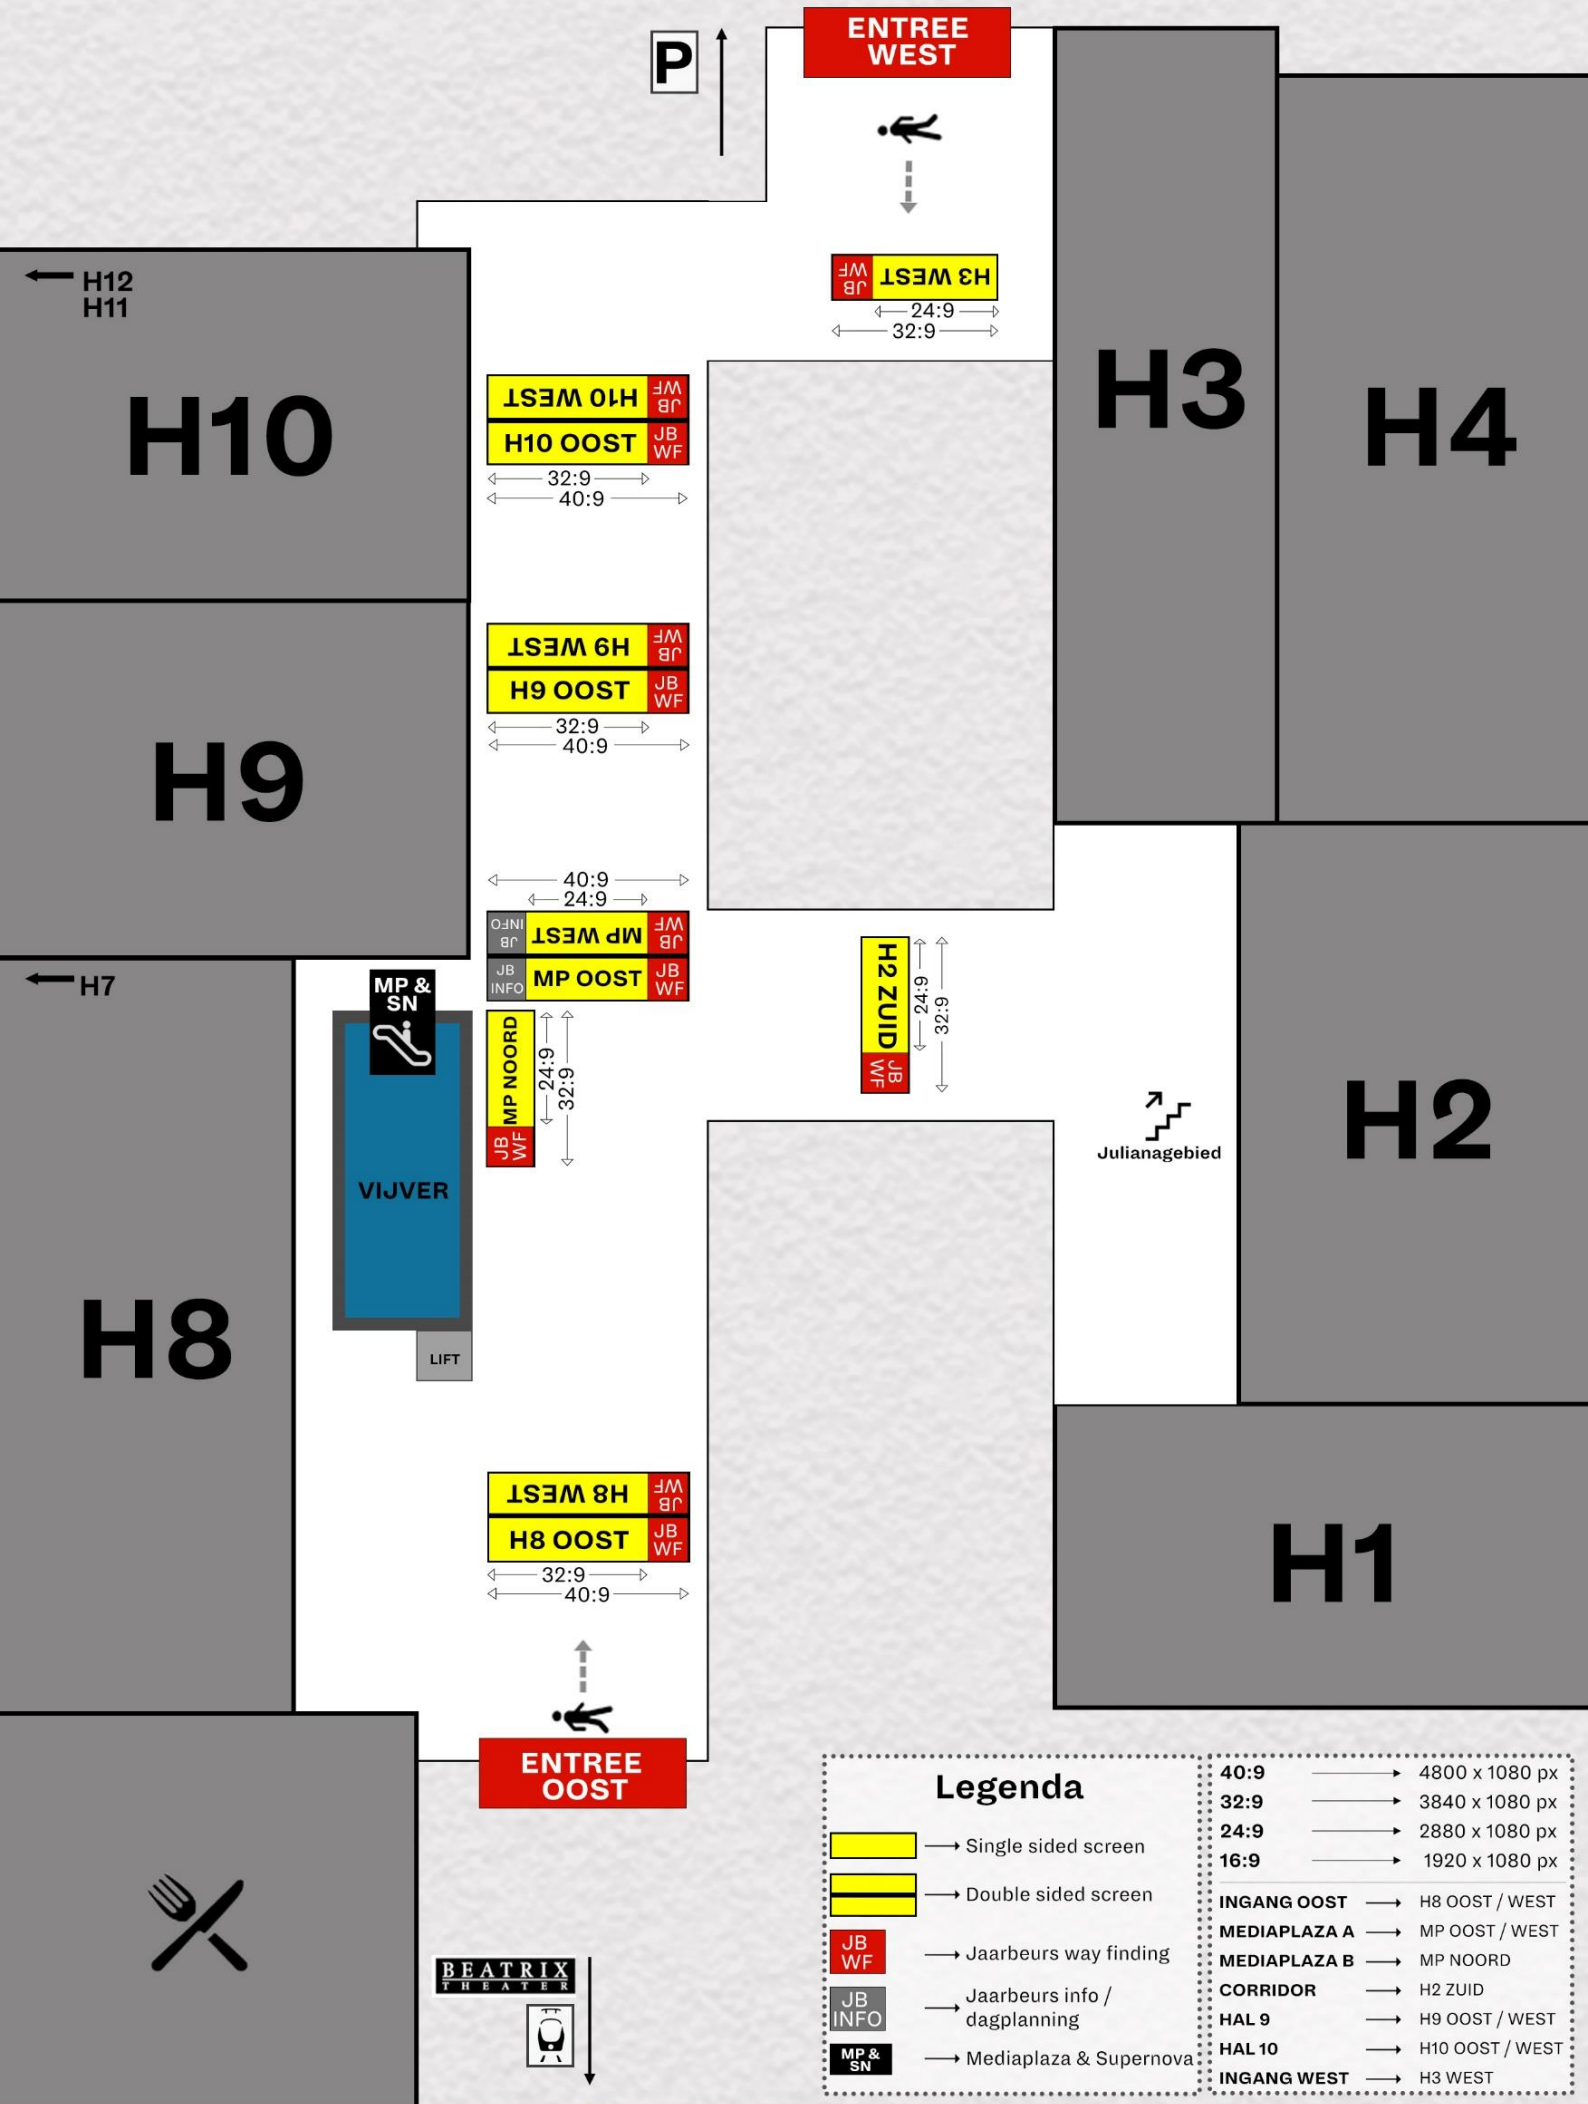

# Aanleverspecificaties beeldmateriaal

Digital advertising Samsung schermen

**Legenda**

- Single sided screen
- Double sided screen
- Jaarbeurs way finding
- Jaarbeurs info / dagplanning
- Mediaplaza & Supernova

- 40:9** → 4800 x 1080 px
- 32:9** → 3840 x 1080 px
- 24:9** → 2880 x 1080 px
- 16:9** → 1920 x 1080 px
- INGANG OOST** → H8 OOST / WEST
- MEDIAPLAZA A** → MP OOST / WEST
- MEDIAPLAZA B** → MP NOORD
- CORRIDOR** → H2 ZUID
- HAL 9** → H9 OOST / WEST
- HAL 10** → H10 OOST / WEST
- INGANG WEST** → H3 WEST