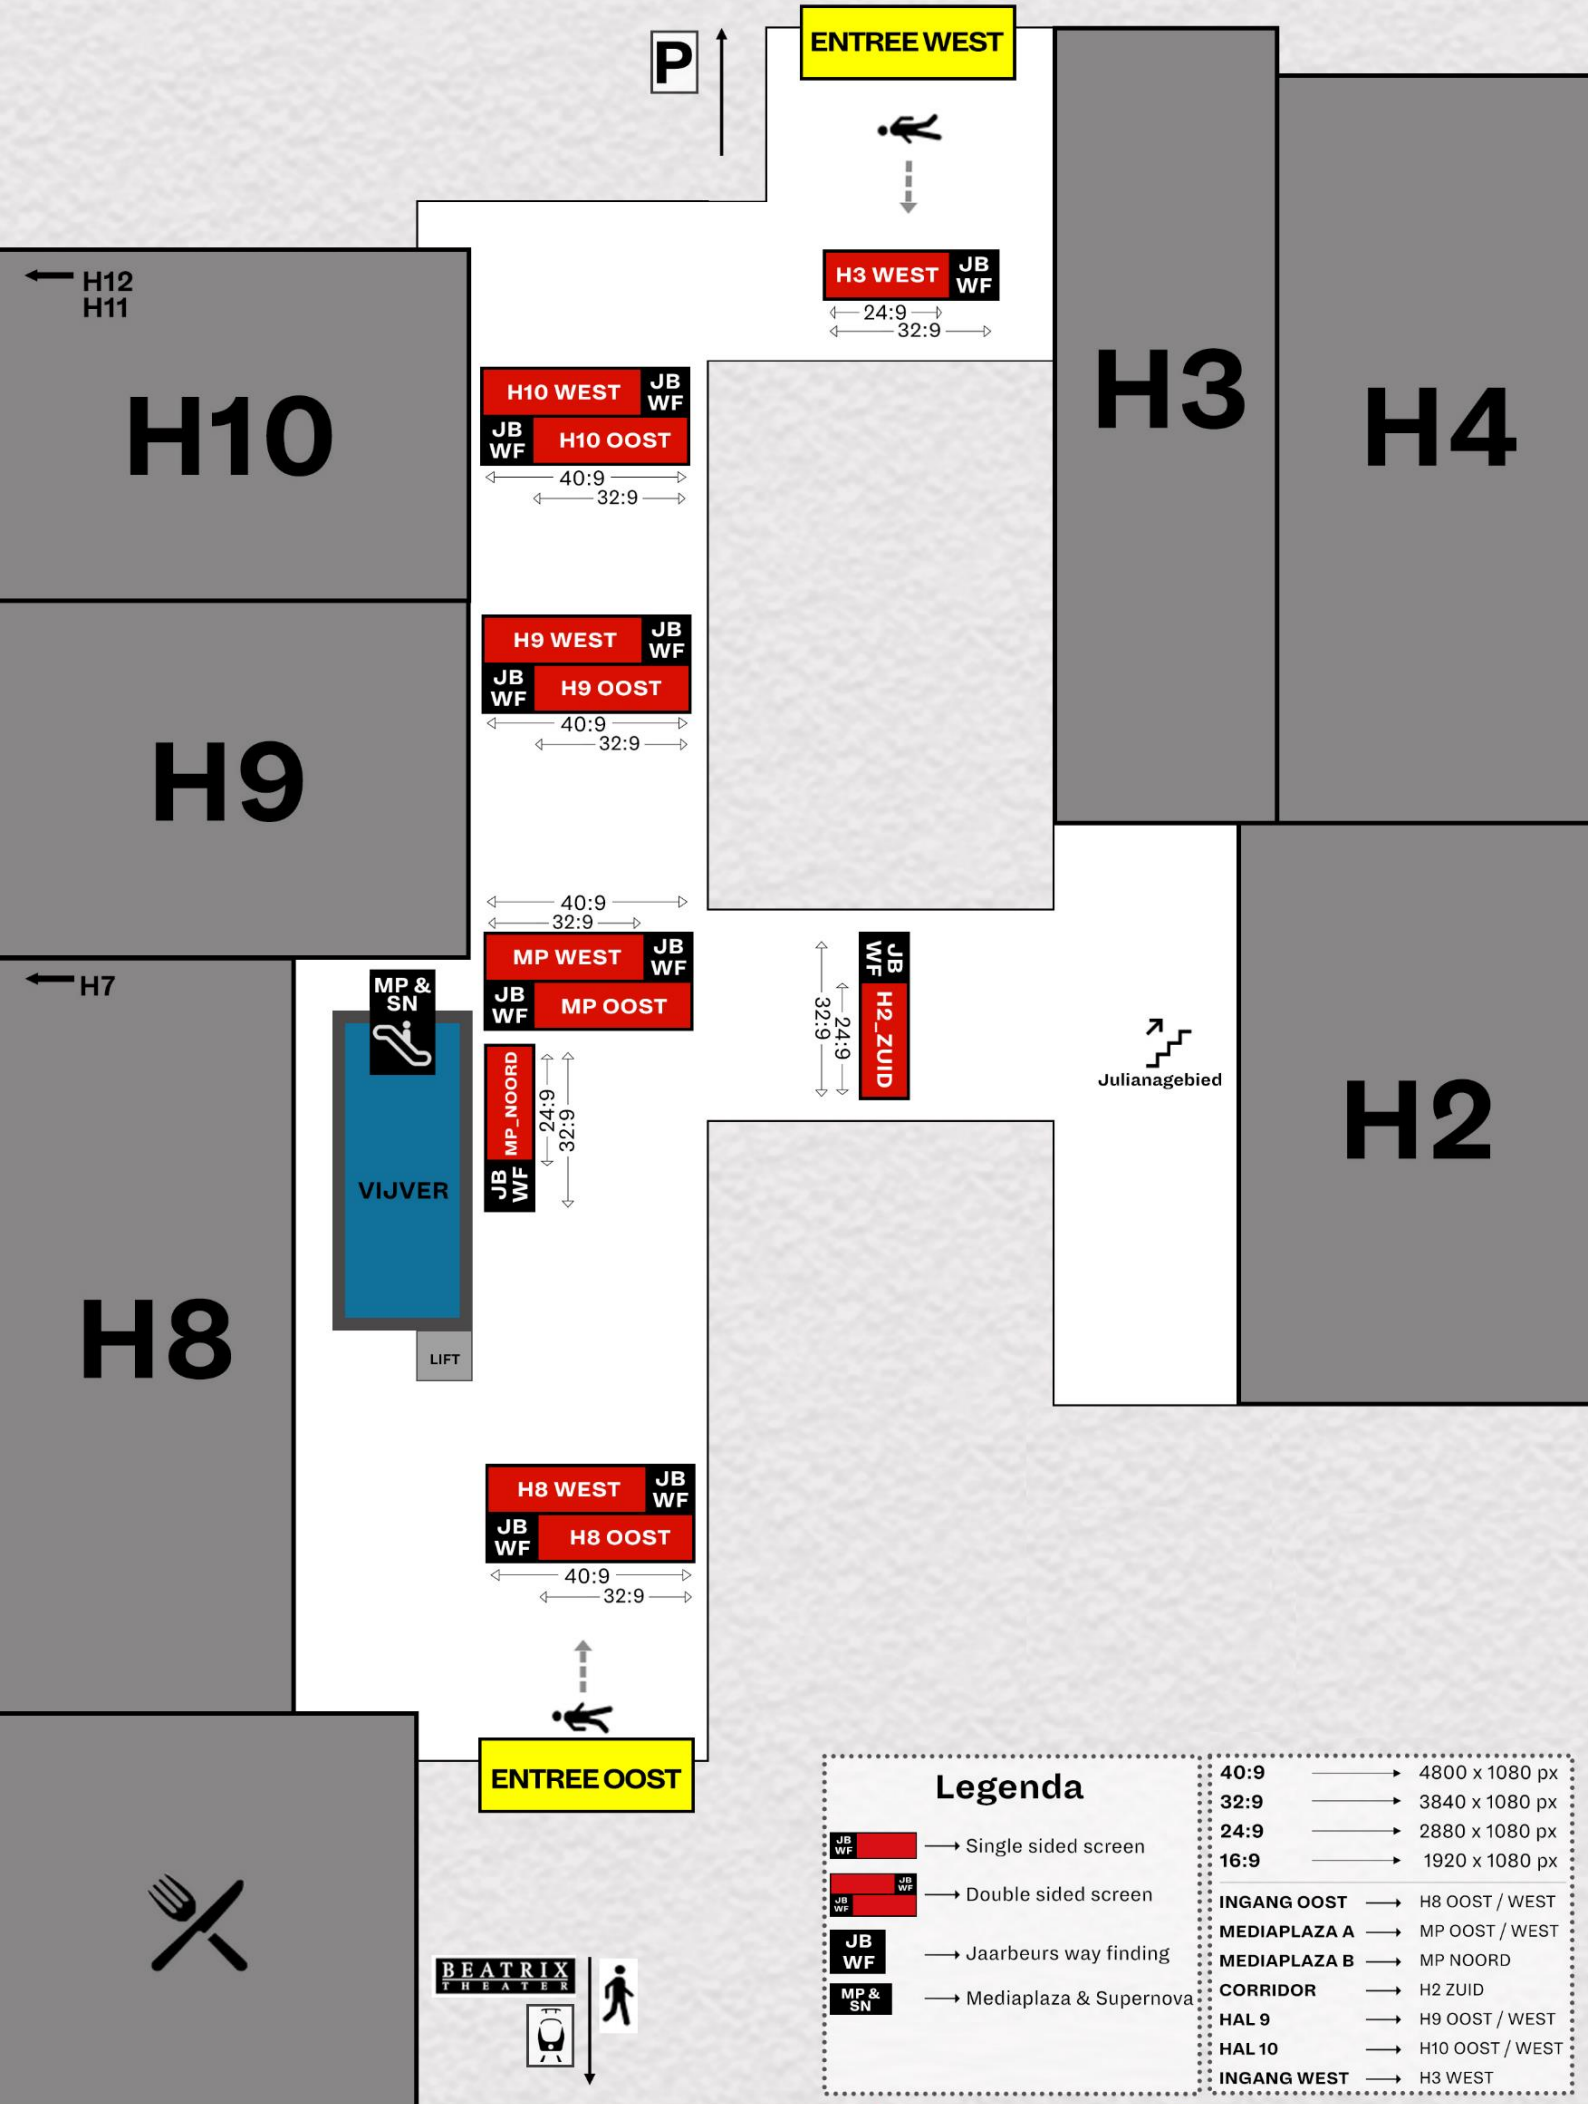

1. 2880 x 1080 px (24:9)
2. 3840 x 1080 px (32:9)

Royal Gold Limited (max. 4 beschikbaar per beurs)

Wat krijg je?

- ✓ Zichtbaar op 11 schermen (3x schermvariant **A** en 8x schermvariant **B**)
- ✓ Full screen

Aan te leveren formaten:

1. 3840 x 1080 px (32:9)
2. 4800 x 1080 px (40:9)

Formaat Atriumscherm Beatrixgebouw

Wat krijg je?

- ✓ Full screen

Aan te leveren formaat:

1. 2880 x 1080 px (24:9)

ENTREE WEST

MP WEST JB WF
 JB WF MP OOST

MP_NOORD
 JB WF
 24:9
 32:9

H8

H8 WEST JB WF
 JB WF H8 OOST
 40:9
 32:9

ENTREE OOST

Legenda

- Single sided screen
- Double sided screen
- Jaarbeurs way finding
- Mediaplaza & Supernova

- 40:9 → 4800 x 1080 px
- 32:9 → 3840 x 1080 px
- 24:9 → 2880 x 1080 px
- 16:9 → 1920 x 1080 px

- INGANG OOST → H8 OOST / WEST
- MEDIAPLAZA A → MP OOST / WEST
- MEDIAPLAZA B → MP NOORD
- CORRIDOR → H2 ZUID
- HAL 9 → H9 OOST / WEST
- HAL 10 → H10 OOST / WEST
- INGANG WEST → H3 WEST