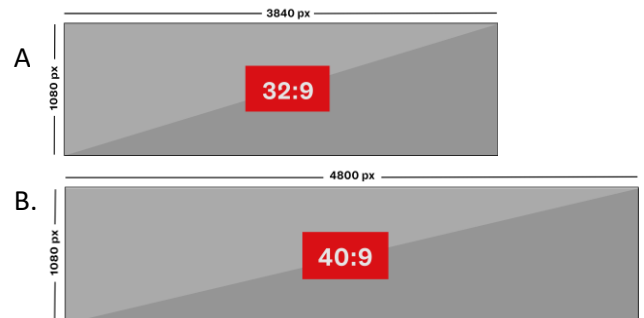

Aanleverspecificaties

- ✓ **File type:** Bmp, gif, jpg, jpeg, png, tif(f), avi, wmv, mp4, mov, mpg, mpeg
- ✓ **FPS (geldt voor video):** Max. 60 FPS
- ✓ **DPI (geldt voor image):** 72 DPI
- ✓ **Bestandsgrootte:** Max. 75 MB
- ✓ **Lengte:** Afhankelijk van het afgenomen pakket is dit 5 of 10 sec.
- ✓ **Formaat:** Bekijk hieronder jouw afgenomen pakket voor de aan te leveren formaten.

1. 2880 x 1080 px (24:9)
2. 3840 x 1080 px (32:9)

Royal Gold Limited (max. 4 beschikbaar per beurs)

Wat krijg je?

- ✓ Zichtbaar op 11 schermen (3x schermvariant **A** en 8x schermvariant **B**)
- ✓ Full screen

Aan te leveren formaten:

1. 3840 x 1080 px (32:9)
2. 4800 x 1080 px (40:9)

Formaat Atriumscherm Beatrixgebouw

Wat krijg je?

- ✓ Full screen

Aan te leveren formaat:

1. 2880 x 1080 px (24:9)

ENTREE WEST

P

H3 WEST JB WF
 24:9
 32:9

H10

H10 WEST JB WF
 JB WF H10 OOST
 40:9
 32:9

H3

H4

H9

H9 WEST JB WF
 JB WF H9 OOST
 40:9
 32:9