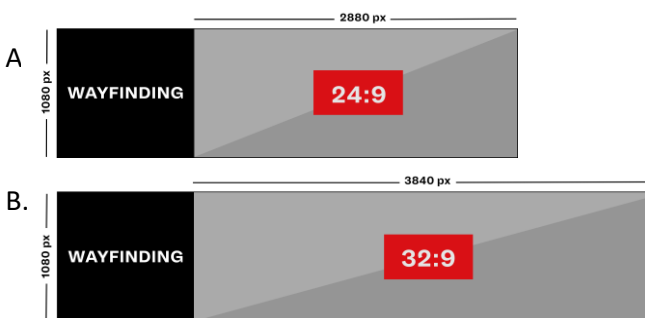

Formaten en pakketten hallencomplex

Royal Silver (Standaard)

Wat krijg je?

- ✓ Zichtbaar op 11 schermen (3x schermvariant **A** en 8x schermvariant **B**)
- ✓ Gevuld scherm incl. Jaarbeurs way finding

Aan te leveren formaten:

1. 2880 x 1080 px (24:9)
2. 3840 x 1080 px (32:9)

Royal Gold Limited (max. 4 beschikbaar per beurs)

Wat krijg je?

- ✓ Zichtbaar op 11 schermen (3x schermvariant **A** en 8x schermvariant **B**)
- ✓ Full screen

Aan te leveren formaten:

1. 3840 x 1080 px (32:9)
2. 4800 x 1080 px (40:9)

Formaat Atriumscherm Beatrixgebouw

Wat krijg je?

- ✓ Full screen

Aan te leveren formaat:

1. 2880 x 1080 px (24:9)

ENTREE WEST