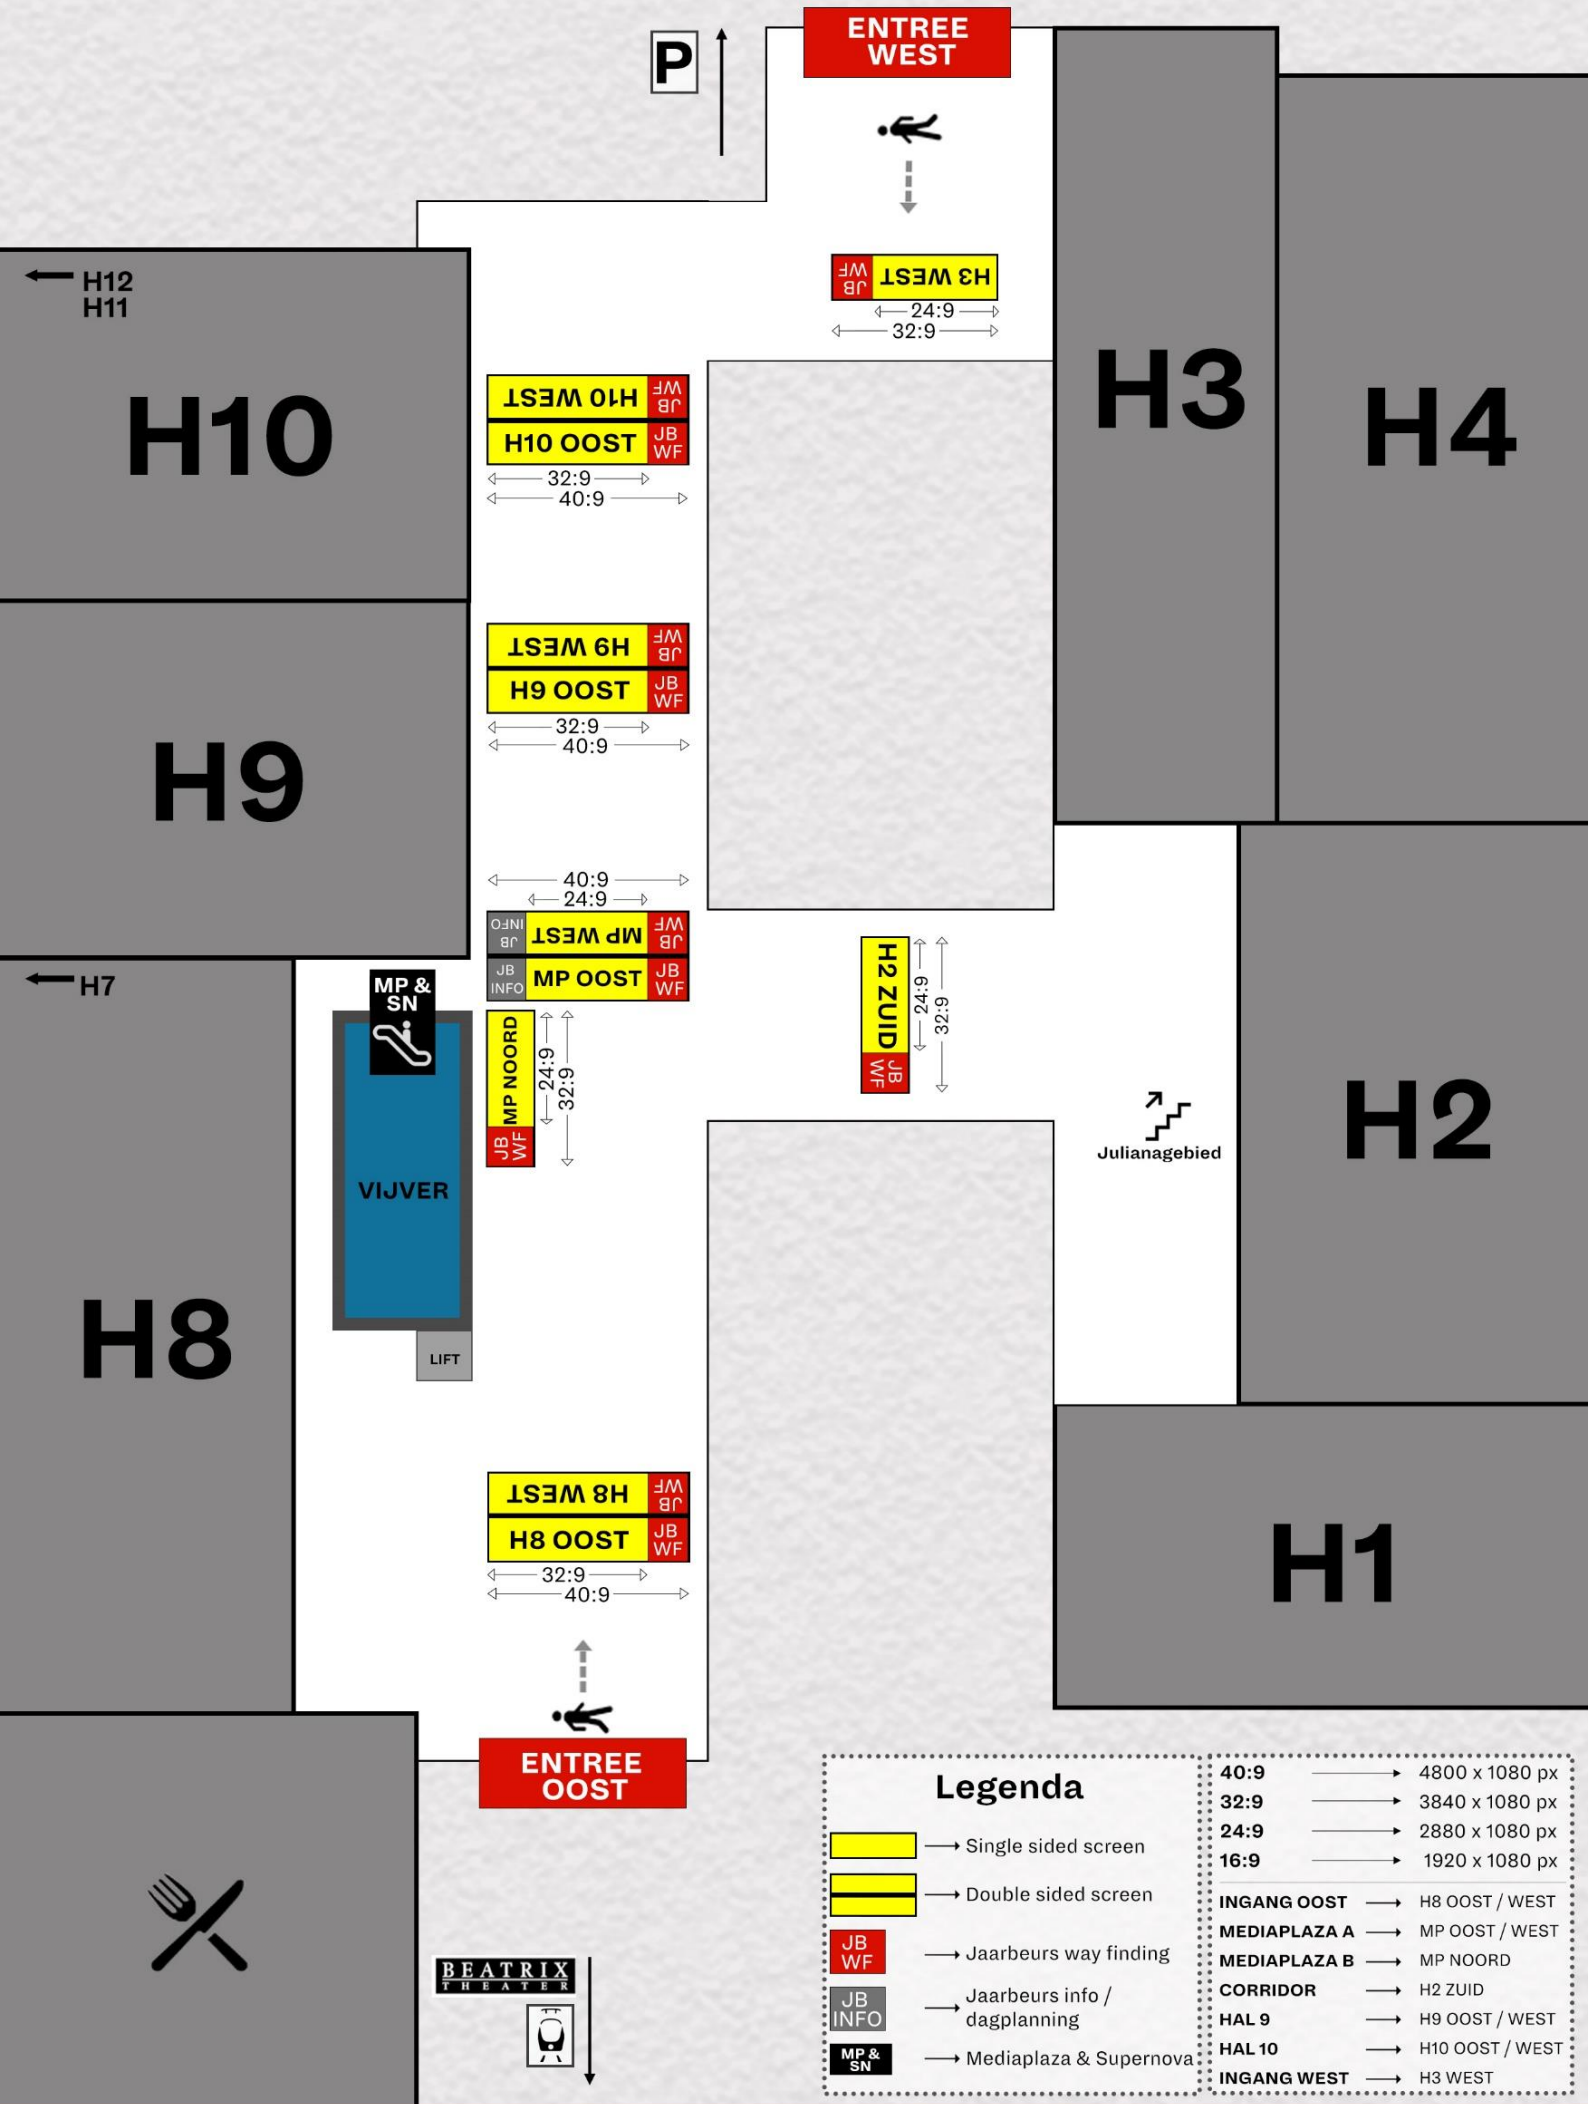

| | Afbeeldingen | Video's |
|---|---|---|
| Bestandsformaten (bestandstype) | Bmp, gif, jpg, jpeg, png, tif(f) | Avi, wmv, mp4, mov, mpg, mpeg |
| Framerate | - | Max. 60 FPS |
| DPI | 72 | - |
| Lengte (duur) | - | Afhankelijk van het afgenomen pakket is dit exact 5 óf 10 seconden . |
| Benodigde formaten voor aanlevering beeldmateriaal Er dienen altijd twee formaten aangeleverd te worden. | Royal Gold (limited) 4800 x 1080 px én 3840 x 1080 px Royal Silver 3840 x 1080 px én 2880 x 1080 px Royal Bronze 2880 x 1080 px én 1920 x 1080 px | |

Legenda

- Single sided screen
- Double sided screen
- Jaarbeurs way finding
- Jaarbeurs info / dagplanning
- Mediaplaza & Supernova

- 40:9** → 4800 x 1080 px
- 32:9** → 3840 x 1080 px
- 24:9** → 2880 x 1080 px
- 16:9** → 1920 x 1080 px
- INGANG OOST** → H8 OOST / WEST
- MEDIAPLAZA A** → MP OOST / WEST
- MEDIAPLAZA B** → MP NOORD
- CORRIDOR** → H2 ZUID
- HAL 9** → H9 OOST / WEST
- HAL 10** → H10 OOST / WEST
- INGANG WEST** → H3 WEST