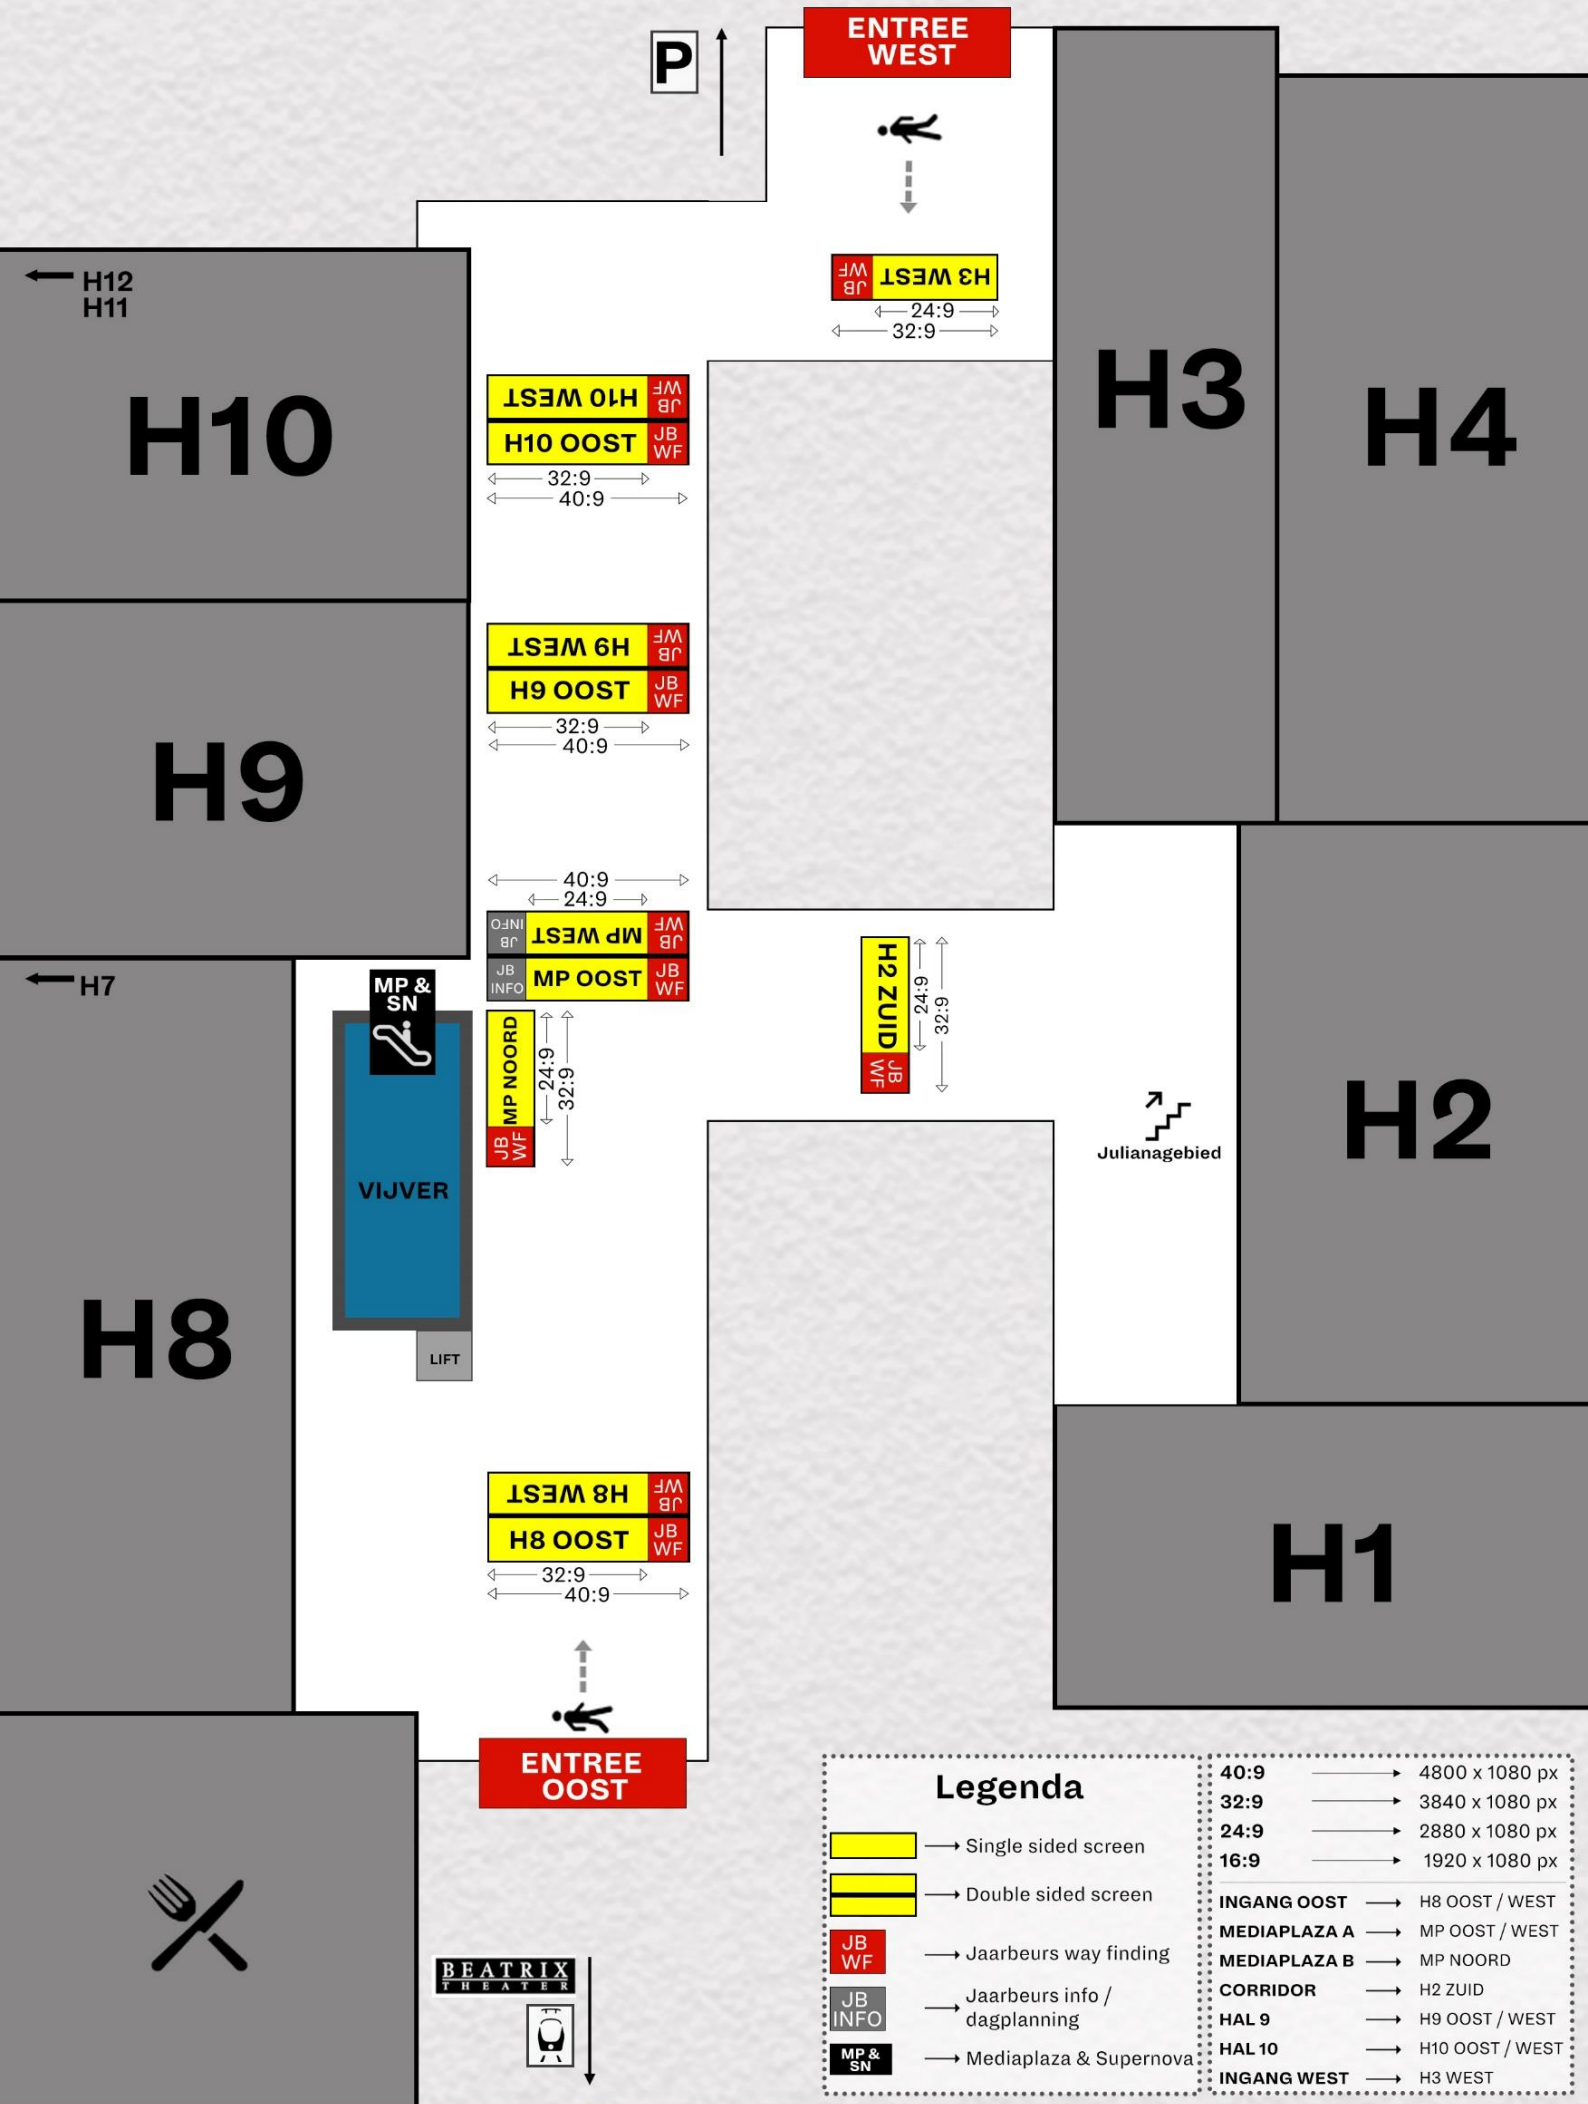

	Afbeeldingen	Video's
Bestandsformaten (bestandstype)	Bmp, gif, jpg, jpeg, png, tif(f)	Avi, wmv, mp4, mov, mpg, mpeg
Framerate	-	Max. 60 FPS
DPI	72	-
Lengte (duur)	-	Exact 10 seconden
Benodigde formaten voor aanlevering beeldmateriaal Er dient een keuze gemaakt te worden tussen een afbeelding of een video. Vervolgens kijk je welk pakket er is afgenomen en welke formaten er aangeleverd dienen te worden. Er worden altijd twee formaten aangeleverd.	Royal Gold <ul style="list-style-type: none">• 4800 x 1080 px• 3840 x 1080 px Royal Silver <ul style="list-style-type: none">• 3840 x 1080 px• 2880 x 1080 px Royal Bronze <ul style="list-style-type: none">• 2880 x 1080 px• 1920 x 1080 px	Royal Gold <ul style="list-style-type: none">• 4800 x 1080 px• 3840 x 1080 px Royal Silver <ul style="list-style-type: none">• 3840 x 1080 px• 2880 x 1080 px Royal Bronze <ul style="list-style-type: none">• 2880 x 1080 px• 1920 x 1080 px

ENTREE WEST

P

H3 WEST
 JB WF
 24:9
 32:9

H10 WEST JB WF
H10 OOST JB WF
 32:9
 40:9

H9 WEST JB WF
H9 OOST JB WF
 32:9
 40:9

40:9
 24:9

MP WEST JB WF
MP OOST JB WF
 JB INFO
 JB INFO

MP NOORD
 JB WF
 24:9
 32:9

H2 ZUID
 JB WF
 24:9
 32:9

Julianagebied

H8 WEST JB WF
H8 OOST JB WF
 32:9
 40:9

ENTREE OOST

BEATRIX THEATER

Legenda

- Single sided screen
- Double sided screen
- Jaarbeurs way finding
- Jaarbeurs info / dagplanning
- Mediaplaza & Supernova

- 40:9** → 4800 x 1080 px
- 32:9** → 3840 x 1080 px
- 24:9** → 2880 x 1080 px
- 16:9** → 1920 x 1080 px
- INGANG OOST** → H8 OOST / WEST
- MEDIAPLAZA A** → MP OOST / WEST
- MEDIAPLAZA B** → MP NOORD
- CORRIDOR** → H2 ZUID
- HAL 9** → H9 OOST / WEST
- HAL 10** → H10 OOST / WEST
- INGANG WEST** → H3 WEST