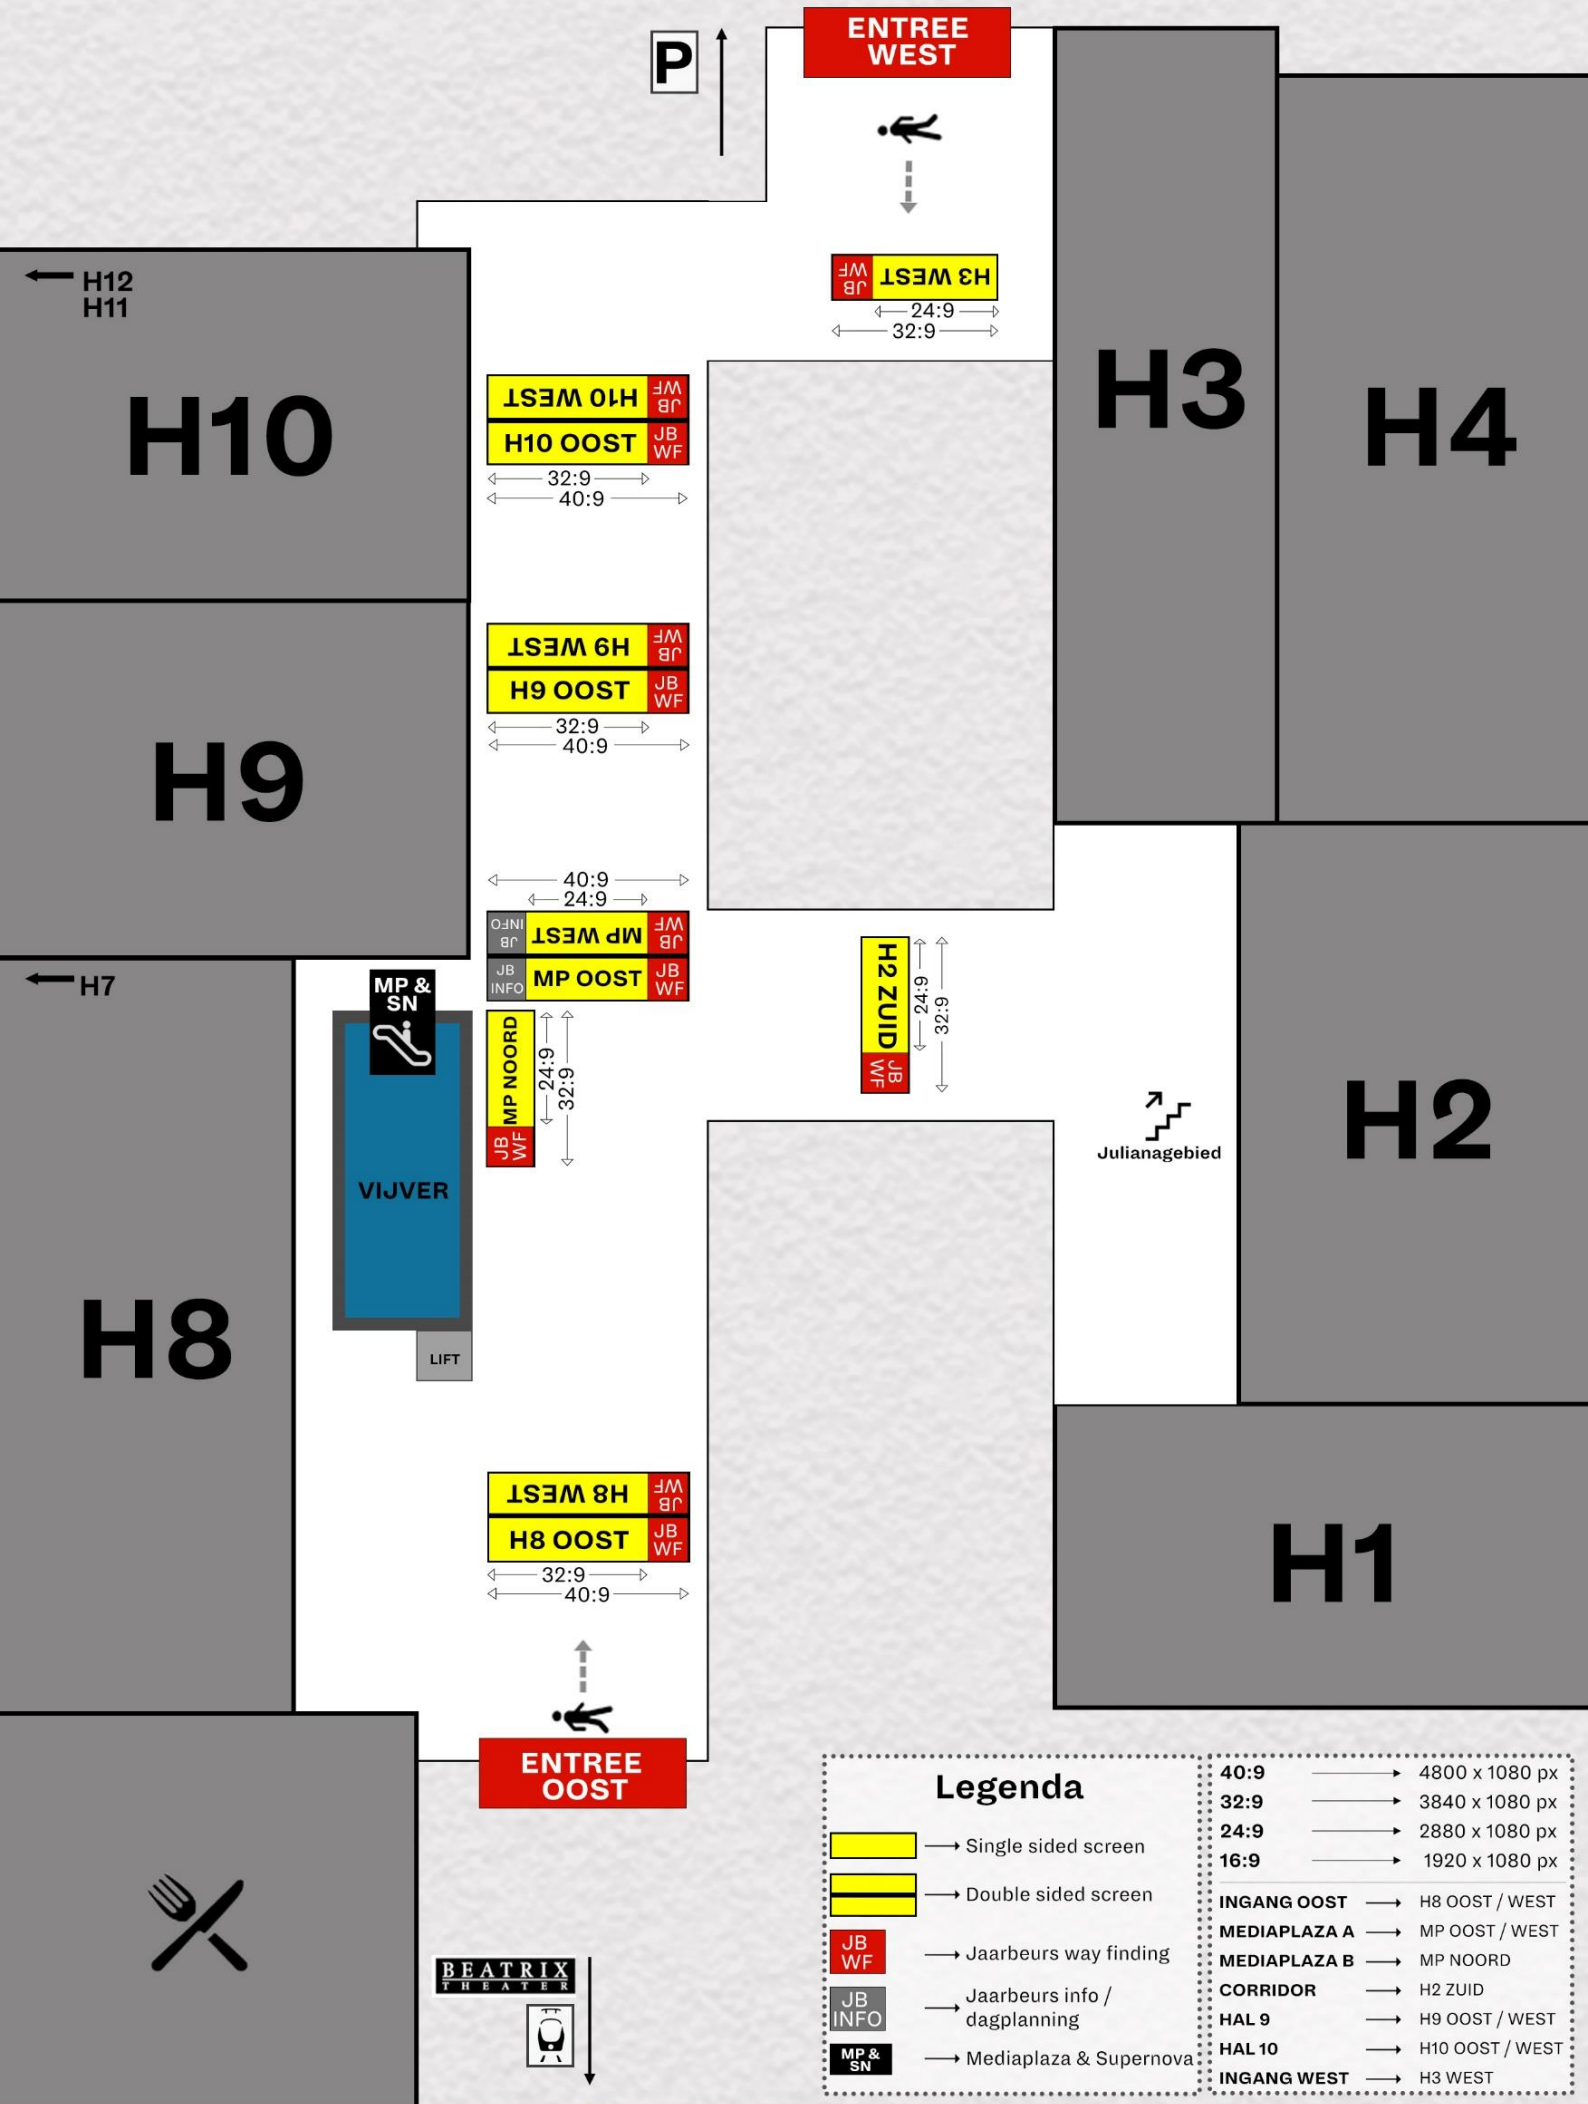

	Afbeeldingen	Video's
Bestandsformaten (bestandstype)	Bmp, gif, jpg, jpeg, png, tif(f)	Avi, wmv, mp4, mov, mpg, mpeg
Framerate	-	Max. 60 FPS
DPI	72	-
Lengte (duur)	-	Exact 10 seconden
Benodigde formaten voor aanlevering beeldmateriaal Afhankelijk van het afgenomen pakket ontvangen wij graag de daartoe behorende formaten van het beeldmateriaal. BELANGRIJK: Graag exact aanleveren in het aangegeven formaat.	Royal Gold <ul style="list-style-type: none">• 4800 x 1080 px• 3840 x 1080 px Royal Silver <ul style="list-style-type: none">• 3840 x 1080 px• 2880 x 1080 px Royal Bronze <ul style="list-style-type: none">• 2880 x 1080 px• 1920 x 1080 px	Royal Gold <ul style="list-style-type: none">• 4800 x 1080 px• 3840 x 1080 px Royal Silver <ul style="list-style-type: none">• 3840 x 1080 px• 2880 x 1080 px Royal Bronze <ul style="list-style-type: none">• 2880 x 1080 px• 1920 x 1080 px

Legenda

- Single sided screen
- Double sided screen
- Jaarbeurs way finding
- Jaarbeurs info / dagplanning
- Mediaplaza & Supernova

40:9	→	4800 x 1080 px
32:9	→	3840 x 1080 px
24:9	→	2880 x 1080 px
16:9	→	1920 x 1080 px
INGANG OOST	→	H8 OOST / WEST
MEDIAPLAZA A	→	MP OOST / WEST
MEDIAPLAZA B	→	MP NOORD
CORRIDOR	→	H2 ZUID
HAL 9	→	H9 OOST / WEST
HAL 10	→	H10 OOST / WEST
INGANG WEST	→	H3 WEST