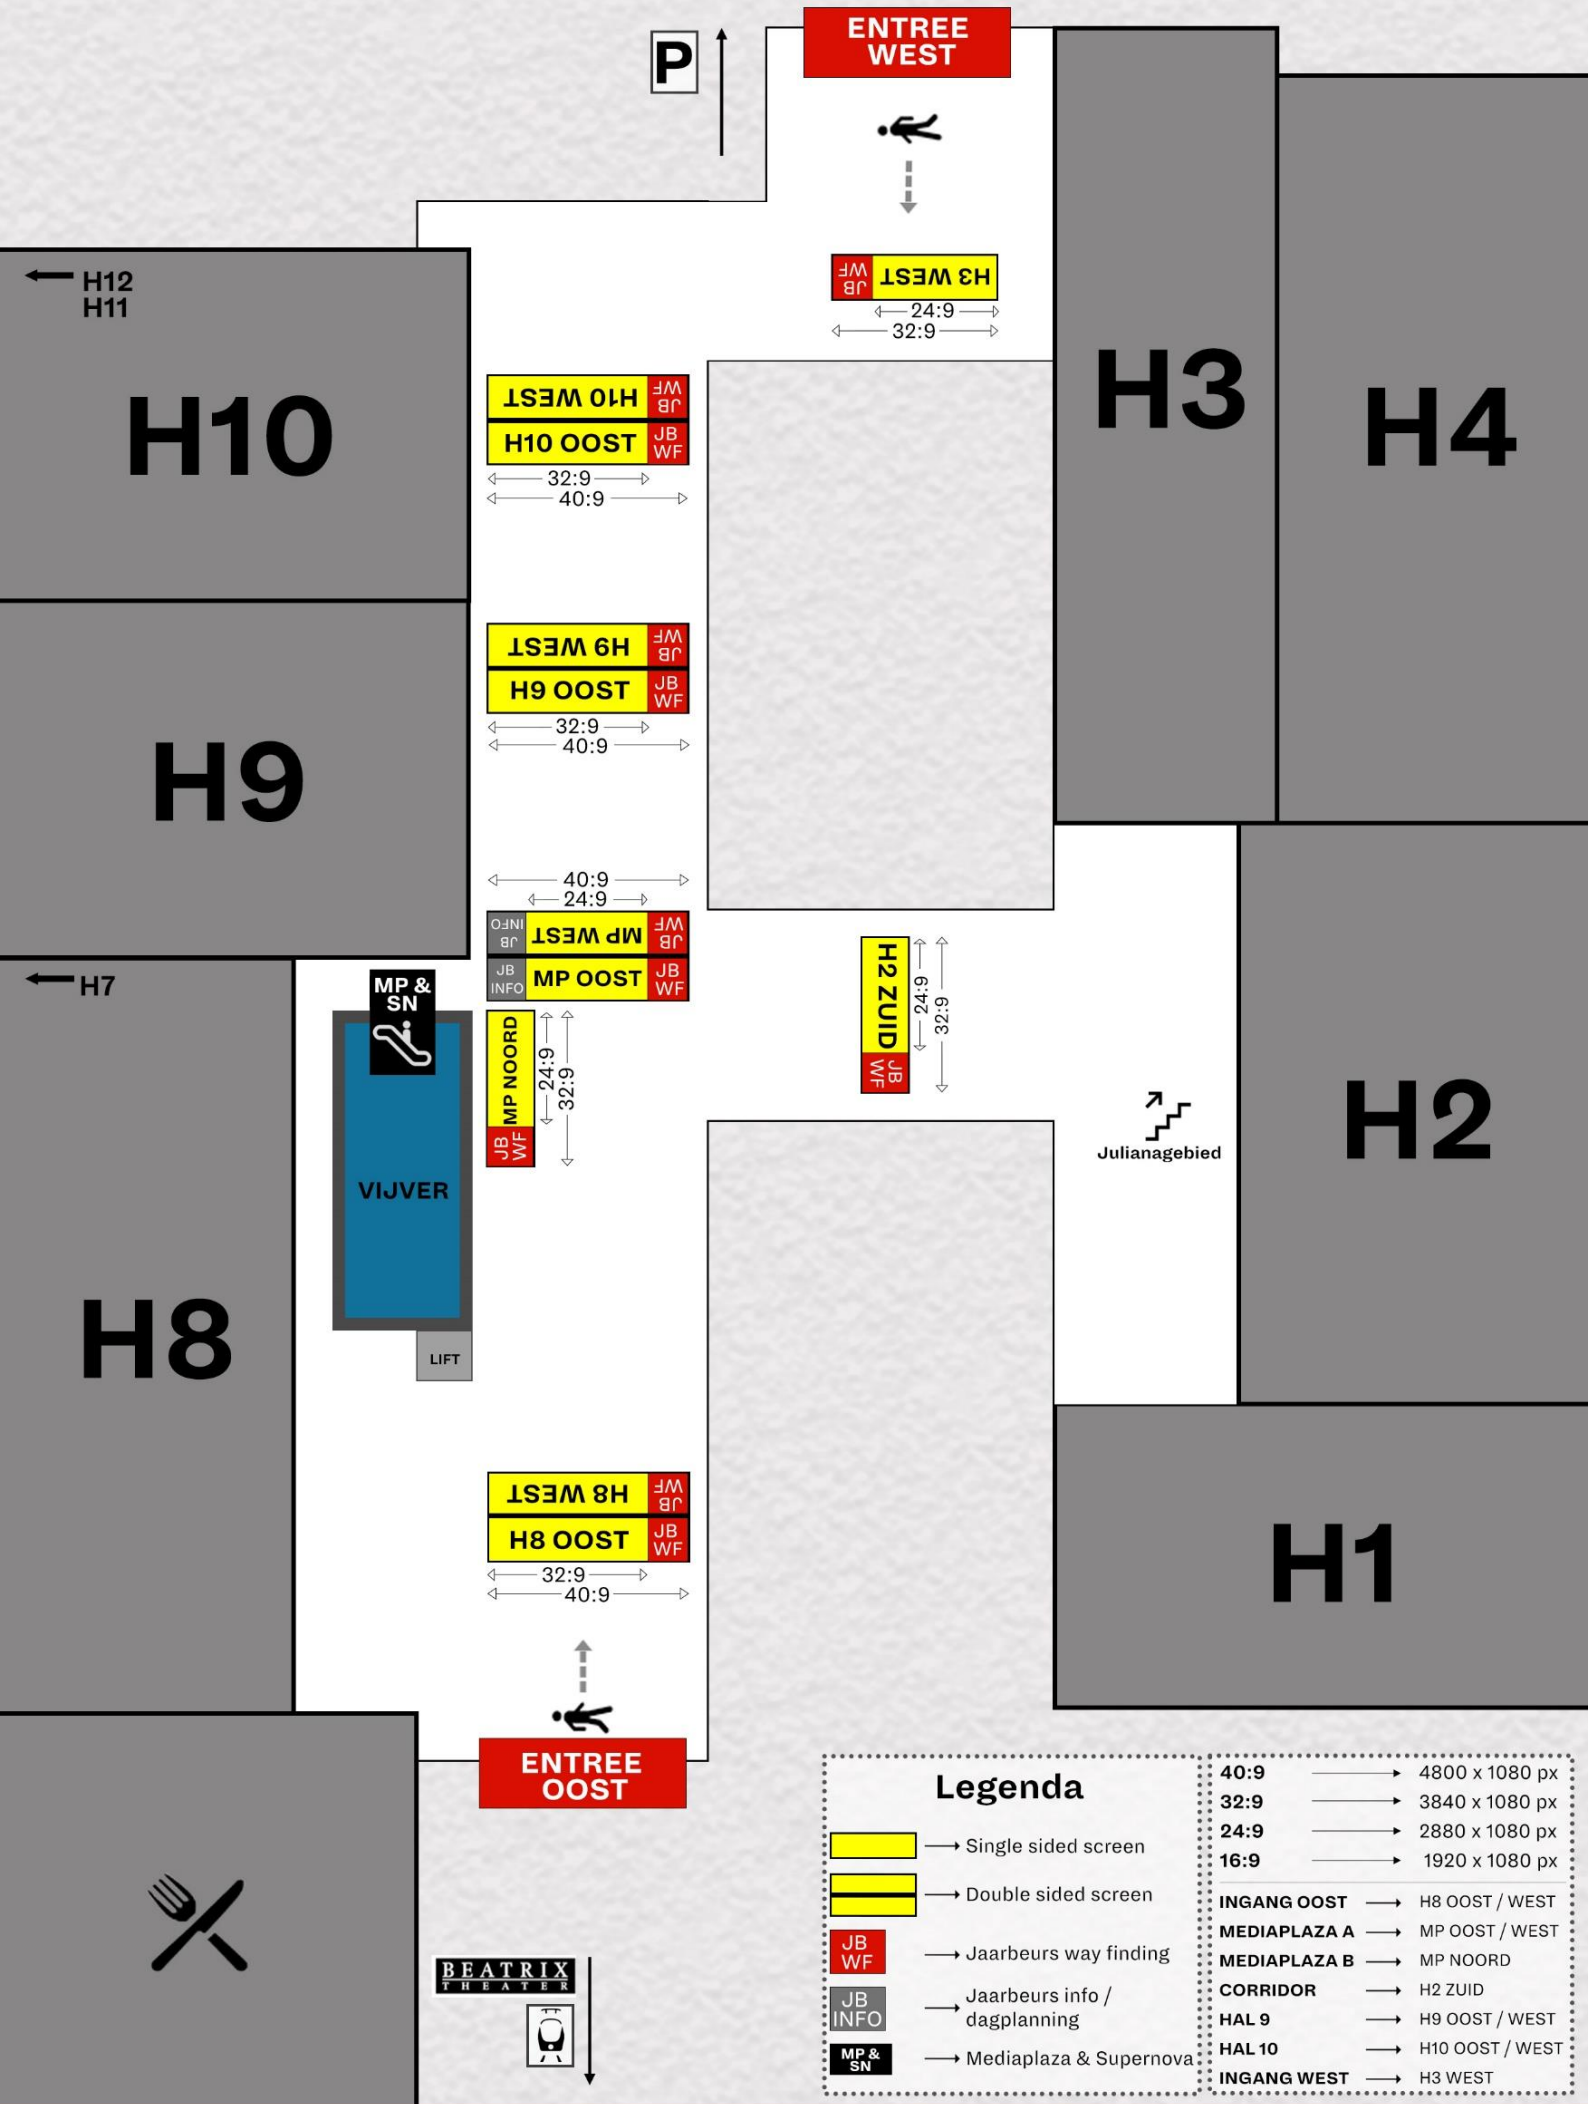

	Afbeeldingen	Video's
Bestandsformaten (bestandstype)	Bmp, gif, jpg, jpeg, png, tif, tiff	Avi, wmv, mp4, mov, mpg, mpeg
Framerate	-	Max. 60 FPS
DPI	72	-
Lengte (duur)	-	10 seconden
Benodigde formaten voor aanlevering beeldmateriaal Afhankelijk van het afgenomen pakket ontvangen wij graag de daartoe behorende formaten van het beeldmateriaal.	Royal Gold <ul style="list-style-type: none">• 40:9 → 4800 x 1080 px• 32:9 → 3840 x 1080 px Royal Silver <ul style="list-style-type: none">• 32:9 → 3840 x 1080 px• 24:9 → 2880 x 1080 px Royal Bronze <ul style="list-style-type: none">• 24:9 → 2880 x 1080 px• 16:9 → 1920 x 1080 px	Royal Gold <ul style="list-style-type: none">• 40:9 → 4800 x 1080 px• 32:9 → 3840 x 1080 px Royal Silver <ul style="list-style-type: none">• 32:9 → 3840 x 1080 px• 24:9 → 2880 x 1080 px Royal Bronze <ul style="list-style-type: none">• 24:9 → 2880 x 1080 px• 16:9 → 1920 x 1080 px

ENTREE WEST

P

H3 WEST
 JB WF
 24:9
 32:9

H10 WEST JB WF
H10 OOST JB WF
 32:9
 40:9

H9 WEST JB WF
H9 OOST JB WF
 32:9
 40:9

40:9
 24:9

MP WEST JB WF
MP OOST JB WF
 JB INFO
 JB INFO

MP NOORD
 JB WF
 24:9
 32:9

H2 ZUID
 JB WF
 24:9
 32:9

Julianagebied

H8 WEST JB WF
H8 OOST JB WF
 32:9
 40:9

ENTREE OOST

BEATRIX THEATER

Legenda

-  → Single sided screen
-  → Double sided screen
-  → Jaarbeurs way finding
-  → Jaarbeurs info / dagplanning
-  → Mediaplaza & Supernova

- 40:9** → 4800 x 1080 px
- 32:9** → 3840 x 1080 px
- 24:9** → 2880 x 1080 px
- 16:9** → 1920 x 1080 px
- INGANG OOST** → H8 OOST / WEST
- MEDIAPLAZA A** → MP OOST / WEST
- MEDIAPLAZA B** → MP NOORD
- CORRIDOR** → H2 ZUID
- HAL 9** → H9 OOST / WEST
- HAL 10** → H10 OOST / WEST
- INGANG WEST** → H3 WEST